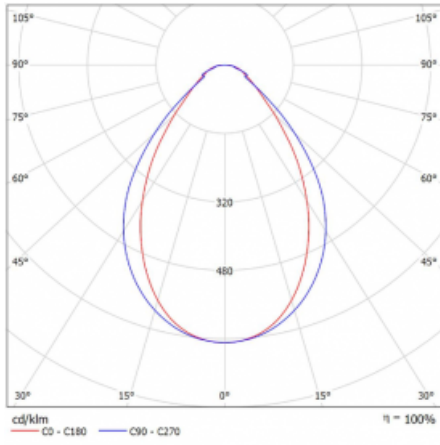

## Technische Zeichnung

Typ der Montage	Schienenleuchten
Typ der Ausstrahlung	Direkte
Form der Leuchte	Linear
Farbe der Leuchte	Schwarz
Material	Aluminium
Lebensdauer	L80/B20 50 000 Stunden
Garantie	60 Monate
Beschreibung der Leuchte	Schienenleuchte
Abmessungen	1408 mm × 47 mm × 59 mm
Gewicht	3 kg
Lichtquelle	LED MODUL
Art der Optik	Mikroprismatische Optik
Lichtstrom	2560 lm ± 10 %
Farbtemperatur	3000 K Warm weiss
Leuchtwirkungsgrad	82 lm/W
MacAdam Lichtquelle	2
Farbwiedergabeindex	80
UGR max. X=4H Y=8H, ρ=70,50,20	21.5

## Kurve

Leistungsaufnahme 31.3 W ± 10 %

Anschluss der Leuchte EVG nicht dimmbar

Elektrische Spannung 220-240V

Frequenz 50/60Hz

☐ CE IP 20

**Zum Herunterladen**

Montageanleitung