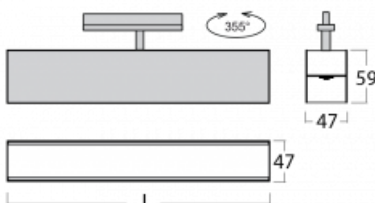

Leuchte

Lina45-T

45-600I-25GGE/830, B

Die Leuchten der Familie Lina45-T basieren auf dem Konzept der Leuchten Lina45. In diesem Fall werden die Leuchten jedoch in 3pSchienen montiert. Die Trackleuchten mit einer Profilbreite von nur 45 mm eignen sich zur Ergänzung der mit anderen Leuchten aus unserem Sortiment, z. B. Vali55-T, erzeugten Akzentbeleuchtung. Mit ihrem diffusen Licht trägt die Lina45-T dazu bei, die Beleuchtungsstärke im Raum gleichmäßig zu verteilen und so Kommunikationsbereiche, insbesondere in Verkaufsräumen, zu beleuchten. Die Leuchten verfügen über einen Tragadapter, in dem die Leuchte in der Z-Achse gedreht werden kann, um das Erscheinungsbild des Systems anzupassen oder das Licht sogar teilweise im jeweiligen Raum zu lenken.

Technische Zeichnung

Typ der Montage	Schienenleuchten
Typ der Ausstrahlung	Direkte
Form der Leuchte	Linear
Farbe der Leuchte	Schwarz
Material	Aluminium
Lebensdauer	L80/B20 50 000 Stunden
Garantie	5 years
Beschreibung der Leuchte	Schienenleuchte
Abmessungen	1408 mm × 47 mm × 59 mm
Gewicht	3 kg
Lichtquelle	LED MODUL
Art der Optik	Mikroprismatische Optik
Lichtstrom*	2560 lm
Farbtemperatur	3000 K Warm weiss
Leuchtwirkungsgrad	82 lm/W
MacAdam Lichtquelle	2
Farbwiedergabeindex	80
UGR max. X=4H Y=8H, ρ=70,50,20	21.5