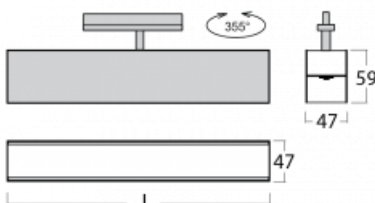

# Lina45-T

45-600I-25GGE/830, B

Die Leuchten der Familie Lina45-T basieren auf dem Konzept der Leuchten Lina45. In diesem Fall werden die Leuchten jedoch in 3pSchienen montiert. Die Trackleuchten mit einer Profilbreite von nur 45 mm eignen sich zur Ergänzung der mit anderen Leuchten aus unserem Sortiment, z. B. Vali55-T, erzeugten Akzentbeleuchtung. Mit ihrem diffusen Licht trägt die Lina45-T dazu bei, die Beleuchtungsstärke im Raum gleichmäßig zu verteilen und so Kommunikationsbereiche, insbesondere in Verkaufsräumen, zu beleuchten. Die Leuchten verfügen über einen Tragadapter, in dem die Leuchte in der Z-Achse gedreht werden kann, um das Erscheinungsbild des Systems anzupassen oder das Licht sogar teilweise im jeweiligen Raum zu lenken.

## Technische Zeichnung

Typ der Montage	Schienenleuchten
Typ der Ausstrahlung	Direkte
Form der Leuchte	Linear
Farbe der Leuchte	Schwarz
Material	Aluminium
Lebensdauer	L80/B20 50 000 Stunden
Garantie	60 Monate
Beschreibung der Leuchte	Schienenleuchte
Abmessungen	1408 mm × 47 mm × 59 mm
Gewicht	3 kg
Lichtquelle	LED MODUL
Art der Optik	Mikroprismatische Optik
Lichtstrom	2560 lm ± 10 %
Farbtemperatur	3000 K Warm weiss
Leuchtwirkungsgrad	82 lm/W
MacAdam Lichtquelle	2
Farbwiedergabeindex	80
UGR max. X=4H Y=8H, ρ=70,50,20	21.5