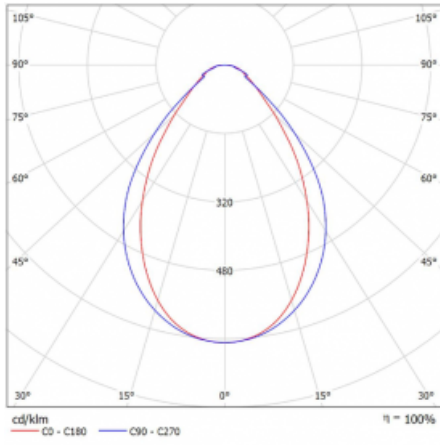

Kurve

Leistungsaufnahme* 31.3 W

Anschluss der Leuchte ON/OFF

Elektrische Spannung 220-240V

Frequenz 50/60Hz

☐ CE IP 20

*±10 %