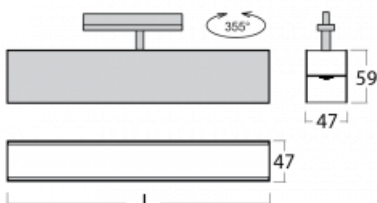

Leuchte

Lina45-T

45-600I-25GGD/840, W

Die Leuchten der Familie Lina45-T basieren auf dem Konzept der Leuchten Lina45. In diesem Fall werden die Leuchten jedoch in 3pSchienen montiert. Die Trackleuchten mit einer Profilbreite von nur 45 mm eignen sich zur Ergänzung der mit anderen Leuchten aus unserem Sortiment, z. B. Vali55-T, erzeugten Akzentbeleuchtung. Mit ihrem diffusen Licht trägt die Lina45-T dazu bei, die Beleuchtungsstärke im Raum gleichmäßig zu verteilen und so Kommunikationsbereiche, insbesondere in Verkaufsräumen, zu beleuchten. Die Leuchten verfügen über einen Tragadapter, in dem die Leuchte in der Z-Achse gedreht werden kann, um das Erscheinungsbild des Systems anzupassen oder das Licht sogar teilweise im jeweiligen Raum zu lenken.

Technische Zeichnung

Typ der Montage	Schienenleuchten
Typ der Ausstrahlung	Direkte
Form der Leuchte	Linear
Farbe der Leuchte	Weiss
Material	Aluminium
Lebensdauer	L80/B20 50 000 Stunden
Garantie	5 years
Beschreibung der Leuchte	Schienenleuchte
Abmessungen	1408 mm × 47 mm × 59 mm
Lichtquelle	LED MODUL
Art der Optik	Mikroprismatische Optik
Lichtstrom*	2680 lm
Farbtemperatur	4000 K Kalt weiss
Leuchtwirkungsgrad	86 lm/W
MacAdam Lichtquelle	2
Farbwiedergabeindex	80
UGR max. X=4H Y=8H, ρ=70,50,20	21.7
Leistungsaufnahme*	31.3 W
Anschluss der Leuchte	DALI
Elektrische Spannung	220-240V
Frequenz	50/60Hz