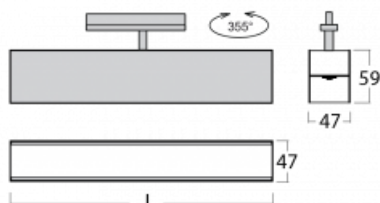

Leuchte

Lina45-T

45-600I-25GGD/830, W

Die Leuchten der Familie Lina45-T basieren auf dem Konzept der Leuchten Lina45. In diesem Fall werden die Leuchten jedoch in 3phSchienen montiert. Die Trackleuchten mit einer Profilbreite von nur 45 mm eignen sich zur Ergänzung der mit anderen Leuchten aus unserem Sortiment, z. B. Vali55-T, erzeugten Akzentbeleuchtung. Mit ihrem diffusen Licht trägt die Lina45-T dazu bei, die Beleuchtungsstärke im Raum gleichmäßig zu verteilen und so Kommunikationsbereiche, insbesondere in Verkaufsräumen, zu beleuchten. Die Leuchten verfügen über einen Tragadapter, in dem die Leuchte in der Z-Achse gedreht werden kann, um das Erscheinungsbild des Systems anzupassen oder das Licht sogar teilweise im jeweiligen Raum zu lenken.

Technische Zeichnung

Typ der Montage	Schienenleuchten
Typ der Ausstrahlung	Direkte
Form der Leuchte	Linear
Farbe der Leuchte	Weiss
Material	Aluminium
Lebensdauer	L80/B20 50 000 Stunden
Garantie	5 years
Beschreibung der Leuchte	Schienenleuchte
Abmessungen	1408 mm × 47 mm × 59 mm
Lichtquelle	LED MODUL
Art der Optik	Mikroprismatische Optik
Lichtstrom*	2560 lm
Farbtemperatur	3000 K Warm weiss
Leuchtwirkungsgrad	82 lm/W
MacAdam Lichtquelle	2
Farbwiedergabeindex	80
UGR max. X=4H Y=8H, ρ=70,50,20	21.5
Leistungsaufnahme*	31.3 W
Anschluss der Leuchte	DALI
Elektrische Spannung	220-240V
Frequenz	50/60Hz