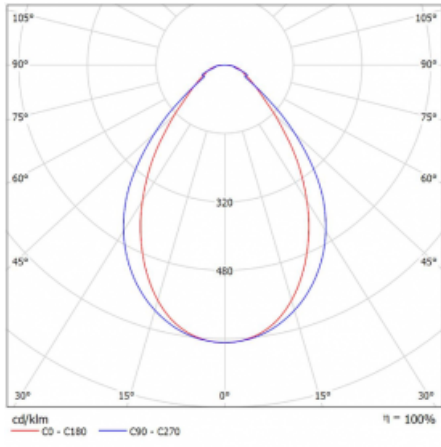

Technische Zeichnung

Typ der Montage	Schienenleuchten
Typ der Ausstrahlung	Direkte
Form der Leuchte	Linear
Farbe der Leuchte	Weiss
Material	Aluminium
Lebensdauer	L80/B20 50 000 Stunden
Garantie	5 years
Beschreibung der Leuchte	Schienenleuchte
Abmessungen	1408 mm × 47 mm × 59 mm
Lichtquelle	LED MODUL
Art der Optik	Mikroprismatische Optik
Lichtstrom*	2560 lm
Farbtemperatur	3000 K Warm weiss
Leuchtwirkungsgrad	82 lm/W
MacAdam Lichtquelle	2
Farbwiedergabeindex	80
UGR max. X=4H Y=8H, ρ=70,50,20	21.5
Leistungsaufnahme*	31.3 W
Anschluss der Leuchte	DALI
Elektrische Spannung	220-240V
Frequenz	50/60Hz

 CE IP 20

*±10 %

Kurve

Zum Herunterladen

Montageanleitung

Fotografie

Zubehör

00-00300, N
 Seilaufhängung
 2000mm