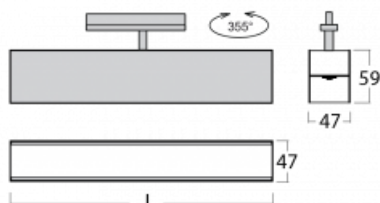

Leuchte

Lina45-T

45-600I-25GGD/830, B

Die Leuchten der Familie Lina45-T basieren auf dem Konzept der Leuchten Lina45. In diesem Fall werden die Leuchten jedoch in 3phSchienen montiert. Die Trackleuchten mit einer Profilbreite von nur 45 mm eignen sich zur Ergänzung der mit anderen Leuchten aus unserem Sortiment, z. B. Vali55-T, erzeugten Akzentbeleuchtung. Mit ihrem diffusen Licht trägt die Lina45-T dazu bei, die Beleuchtungsstärke im Raum gleichmäßig zu verteilen und so Kommunikationsbereiche, insbesondere in Verkaufsräumen, zu beleuchten. Die Leuchten verfügen über einen Tragadapter, in dem die Leuchte in der Z-Achse gedreht werden kann, um das Erscheinungsbild des Systems anzupassen oder das Licht sogar teilweise im jeweiligen Raum zu lenken.

Technische Zeichnung

Typ der Montage	Schienenleuchten
Typ der Ausstrahlung	Direkte
Form der Leuchte	Linear
Farbe der Leuchte	Schwarz
Material	Aluminium
Lebensdauer	L80/B20 50 000 Stunden
Garantie	5 years
Beschreibung der Leuchte	Schienenleuchte
Abmessungen	1408 mm × 47 mm × 59 mm
Lichtquelle	LED MODUL
Art der Optik	Mikroprismatische Optik
Lichtstrom*	2560 lm
Farbtemperatur	3000 K Warm weiss
Leuchtwirkungsgrad	82 lm/W
MacAdam Lichtquelle	2
Farbwiedergabeindex	80
UGR max. X=4H Y=8H, ρ=70,50,20	21.5
Leistungsaufnahme*	31.3 W
Anschluss der Leuchte	DALI
Elektrische Spannung	220-240V
Frequenz	50/60Hz