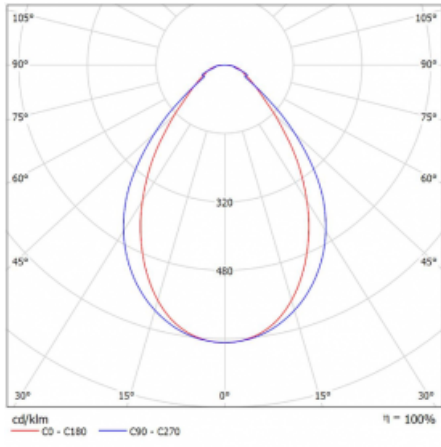

Technische Zeichnung

Typ der Montage	Schienenleuchten
Typ der Ausstrahlung	Direkte
Form der Leuchte	Linear
Farbe der Leuchte	Schwarz
Material	Aluminium
Lebensdauer	L80/B20 50 000 Stunden
Garantie	5 years
Beschreibung der Leuchte	Schienenleuchte
Abmessungen	1408 mm × 47 mm × 59 mm
Lichtquelle	LED MODUL
Art der Optik	Mikroprismatische Optik
Lichtstrom*	2560 lm
Farbtemperatur	3000 K Warm weiss
Leuchtwirkungsgrad	82 lm/W
MacAdam Lichtquelle	2
Farbwiedergabeindex	80
UGR max. X=4H Y=8H, ρ=70,50,20	21.5
Leistungsaufnahme*	31.3 W
Anschluss der Leuchte	DALI
Elektrische Spannung	220-240V
Frequenz	50/60Hz

 CE IP 20

*±10 %

Kurve

Zum Herunterladen

Montageanleitung

Fotografie

Zubehör

00-00300, N
 Seilaufhängung
 2000mm