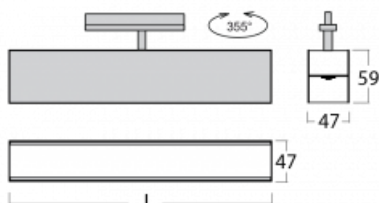

# Lina45-T

45-600I-25GEE/840, W

Die Leuchten der Familie Lina45-T basieren auf dem Konzept der Leuchten Lina45. In diesem Fall werden die Leuchten jedoch in 3pSchienen montiert. Die Trackleuchten mit einer Profilbreite von nur 45 mm eignen sich zur Ergänzung der mit anderen Leuchten aus unserem Sortiment, z. B. Vali55-T, erzeugten Akzentbeleuchtung. Mit ihrem diffusen Licht trägt die Lina45-T dazu bei, die Beleuchtungsstärke im Raum gleichmäßig zu verteilen und so Kommunikationsbereiche, insbesondere in Verkaufsräumen, zu beleuchten. Die Leuchten verfügen über einen Tragadapter, in dem die Leuchte in der Z-Achse gedreht werden kann, um das Erscheinungsbild des Systems anzupassen oder das Licht sogar teilweise im jeweiligen Raum zu lenken.

## Technische Zeichnung

Typ der Montage	Schienenleuchten
Typ der Ausstrahlung	Direkte
Form der Leuchte	Linear
Farbe der Leuchte	Weiss
Material	Aluminium
Lebensdauer	L80/B20 50 000 Stunden
Garantie	5 years
Beschreibung der Leuchte	Schienenleuchte
Abmessungen	1408 mm × 47 mm × 59 mm
Lichtquelle	LED MODUL
Art der Optik	Mikroprismatische Optik
Lichtstrom	1740 lm ± 10 %
Farbtemperatur	4000 K Kalt weiss
Leuchtwirkungsgrad	92 lm/W
MacAdam Lichtquelle	2
Farbwiedergabeindex	80
UGR max. X=4H Y=8H, ρ=70,50,20	20.2
Leistungsaufnahme	19 W ± 10 %
Anschluss der Leuchte	EVG nicht dimmbar
Elektrische Spannung	220-240V
Frequenz	50/60Hz