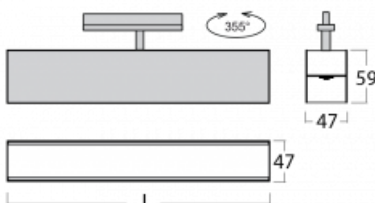

Leuchte

Lina45-T

45-600I-25GEE/830, S

Die Leuchten der Familie Lina45-T basieren auf dem Konzept der Leuchten Lina45. In diesem Fall werden die Leuchten jedoch in 3pSchienen montiert. Die Trackleuchten mit einer Profilbreite von nur 45 mm eignen sich zur Ergänzung der mit anderen Leuchten aus unserem Sortiment, z. B. Vali55-T, erzeugten Akzentbeleuchtung. Mit ihrem diffusen Licht trägt die Lina45-T dazu bei, die Beleuchtungsstärke im Raum gleichmäßig zu verteilen und so Kommunikationsbereiche, insbesondere in Verkaufsräumen, zu beleuchten. Die Leuchten verfügen über einen Tragadapter, in dem die Leuchte in der Z-Achse gedreht werden kann, um das Erscheinungsbild des Systems anzupassen oder das Licht sogar teilweise im jeweiligen Raum zu lenken.

Technische Zeichnung

Typ der Montage	Schienenleuchten
Typ der Ausstrahlung	Direkte
Form der Leuchte	Linear
Farbe der Leuchte	Silber
Material	Aluminium
Lebensdauer	L80/B20 50 000 Stunden
Garantie	5 years
Beschreibung der Leuchte	Schienenleuchte
Abmessungen	1408 mm × 47 mm × 59 mm
Lichtquelle	LED MODUL
Art der Optik	Mikroprismatische Optik
Lichtstrom*	1660 lm
Farbtemperatur	3000 K Warm weiss
Leuchtwirkungsgrad	87 lm/W
MacAdam Lichtquelle	2
Farbwiedergabeindex	80
UGR max. X=4H Y=8H, ρ=70,50,20	20
Leistungsaufnahme*	19 W
Anschluss der Leuchte	ON/OFF
Elektrische Spannung	220-240V
Frequenz	50/60Hz