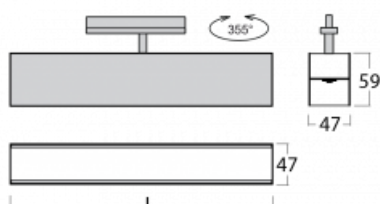

# Lina45-T

45-600I-25GEE/830, B

Die Leuchten der Familie Lina45-T basieren auf dem Konzept der Leuchten Lina45. In diesem Fall werden die Leuchten jedoch in 3pSchienen montiert. Die Trackleuchten mit einer Profilbreite von nur 45 mm eignen sich zur Ergänzung der mit anderen Leuchten aus unserem Sortiment, z. B. Vali55-T, erzeugten Akzentbeleuchtung. Mit ihrem diffusen Licht trägt die Lina45-T dazu bei, die Beleuchtungsstärke im Raum gleichmäßig zu verteilen und so Kommunikationsbereiche, insbesondere in Verkaufsräumen, zu beleuchten. Die Leuchten verfügen über einen Tragadapter, in dem die Leuchte in der Z-Achse gedreht werden kann, um das Erscheinungsbild des Systems anzupassen oder das Licht sogar teilweise im jeweiligen Raum zu lenken.

## Technische Zeichnung

Typ der Montage	Schienenleuchten
Typ der Ausstrahlung	Direkte
Form der Leuchte	Linear
Farbe der Leuchte	Schwarz
Material	Aluminium
Lebensdauer	L80/B20 50 000 Stunden
Garantie	60 Monate
Beschreibung der Leuchte	Schienenleuchte
Abmessungen	1408 mm × 47 mm × 59 mm
Lichtquelle	LED MODUL
Art der Optik	Mikroprismatische Optik
Lichtstrom	1660 lm ± 10 %
Farbtemperatur	3000 K Warm weiss
Leuchtwirkungsgrad	87 lm/W
MacAdam Lichtquelle	2
Farbwiedergabeindex	80
UGR max. X=4H Y=8H, ρ=70,50,20	20
Leistungsaufnahme	19 W ± 10 %
Anschluss der Leuchte	EVG nicht dimmbar
Elektrische Spannung	220-240V
Frequenz	50/60Hz