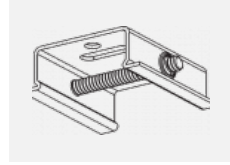

SKB10-3, white