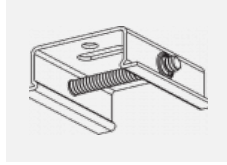

# Kurve

**Zum Herunterladen**

Montageanleitung

Fotografie

**Zubehör**

**00-00300, N**  
 Seilabhängung  
 2000mm

**00-00301, N**  
 Seilabhängung  
 4000mm

**00-00302, N**  
 Seilabhängung  
 6000mm

**00-00363, K**  
 Kabel 5x1,5 2000mm

**00-00364, K**  
 Kabel 5x1,5 4000mm

**00-00365, K**  
 Kabel 5x1,5 6000mm

**00-00370, B**  
 Deckenkappe  
 80x80x32mm

**00-00370, S**  
 Deckenkappe  
 80x80x32mm

**00-00370, W**  
 Deckenkappe  
 80x80x32mm