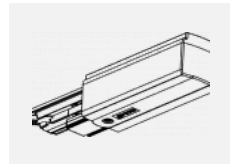

XTSC612-2, black