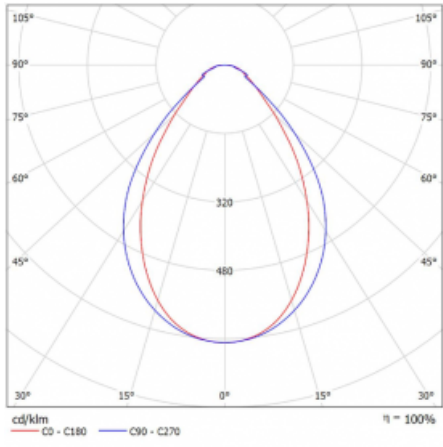

Technische Zeichnung

Typ der Montage	Schienenleuchten
Typ der Ausstrahlung	Direkte
Form der Leuchte	Linear
Farbe der Leuchte	Silber
Material	Aluminium
Lebensdauer	L80/B20 50 000 Stunden
Garantie	5 years
Beschreibung der Leuchte	Schienenleuchte
Abmessungen	1127 mm × 47 mm × 59 mm
Lichtquelle	LED MODUL
Art der Optik	Mikroprismatische Optik
Lichtstrom*	2150 lm
Farbtemperatur	4000 K Kalt weiss
Leuchtwirkungsgrad	86 lm/W
MacAdam Lichtquelle	2
Farbwiedergabeindex	80
UGR max. X=4H Y=8H, ρ=70,50,20	21.7
Leistungsaufnahme*	25 W
Anschluss der Leuchte	ON/OFF
Elektrische Spannung	220-240V
Frequenz	50/60Hz

 CE IP 20

*±10 %

Kurve

Zum Herunterladen

Montageanleitung

Fotografie

Zubehör

00-00300, N
 Seilaufhängung
 2000mm