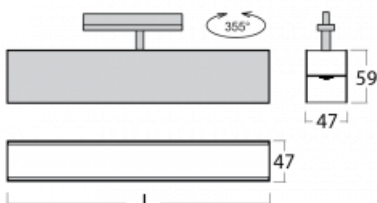

Leuchte

Lina45-T

45-600I-20GGE/840, B

Die Leuchten der Familie Lina45-T basieren auf dem Konzept der Leuchten Lina45. In diesem Fall werden die Leuchten jedoch in 3pSchienen montiert. Die Trackleuchten mit einer Profilbreite von nur 45 mm eignen sich zur Ergänzung der mit anderen Leuchten aus unserem Sortiment, z. B. Vali55-T, erzeugten Akzentbeleuchtung. Mit ihrem diffusen Licht trägt die Lina45-T dazu bei, die Beleuchtungsstärke im Raum gleichmäßig zu verteilen und so Kommunikationsbereiche, insbesondere in Verkaufsräumen, zu beleuchten. Die Leuchten verfügen über einen Tragadapter, in dem die Leuchte in der Z-Achse gedreht werden kann, um das Erscheinungsbild des Systems anzupassen oder das Licht sogar teilweise im jeweiligen Raum zu lenken.

Technische Zeichnung

Typ der Montage	Schienenleuchten
Typ der Ausstrahlung	Direkte
Form der Leuchte	Linear
Farbe der Leuchte	Schwarz
Material	Aluminium
Lebensdauer	L80/B20 50 000 Stunden
Garantie	60 Monate
Beschreibung der Leuchte	Schienenleuchte
Abmessungen	1127 mm × 47 mm × 59 mm
Lichtquelle	LED MODUL
Art der Optik	Mikroprismatische Optik
Lichtstrom	2150 lm ± 10 %
Farbtemperatur	4000 K Kalt weiss
Leuchtwirkungsgrad	86 lm/W
MacAdam Lichtquelle	2
Farbwiedergabeindex	80
UGR max. X=4H Y=8H, ρ=70,50,20	21.7
Leistungsaufnahme	25 W ± 10 %
Anschluss der Leuchte	EVG nicht dimmbar
Elektrische Spannung	220-240V
Frequenz	50/60Hz