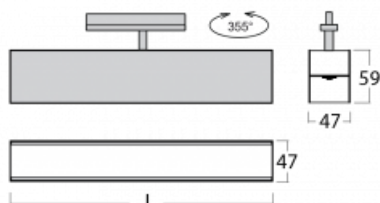

# Lina45-T

45-600I-20GGE/840, B

Die Leuchten der Familie Lina45-T basieren auf dem Konzept der Leuchten Lina45. In diesem Fall werden die Leuchten jedoch in 3phSchienen montiert. Die Trackleuchten mit einer Profilbreite von nur 45 mm eignen sich zur Ergänzung der mit anderen Leuchten aus unserem Sortiment, z. B. Vali55-T, erzeugten Akzentbeleuchtung. Mit ihrem diffusen Licht trägt die Lina45-T dazu bei, die Beleuchtungsstärke im Raum gleichmäßig zu verteilen und so Kommunikationsbereiche, insbesondere in Verkaufsräumen, zu beleuchten. Die Leuchten verfügen über einen Tragadapter, in dem die Leuchte in der Z-Achse gedreht werden kann, um das Erscheinungsbild des Systems anzupassen oder das Licht sogar teilweise im jeweiligen Raum zu lenken.

## Technische Zeichnung

Typ der Montage	Schienenleuchten
Typ der Ausstrahlung	Direkte
Form der Leuchte	Linear
Farbe der Leuchte	Schwarz
Material	Aluminium
Lebensdauer	L80/B20 50 000 Stunden
Garantie	5 years
Beschreibung der Leuchte	Schienenleuchte
Abmessungen	1127 mm × 47 mm × 59 mm
Lichtquelle	LED MODUL
Art der Optik	Mikroprismatische Optik
Lichtstrom*	2150 lm
Farbtemperatur	4000 K Kalt weiss
Leuchtwirkungsgrad	86 lm/W
MacAdam Lichtquelle	2
Farbwiedergabeindex	80
UGR max. X=4H Y=8H, ρ=70,50,20	21.7
Leistungsaufnahme*	25 W
Anschluss der Leuchte	ON/OFF
Elektrische Spannung	220-240V
Frequenz	50/60Hz