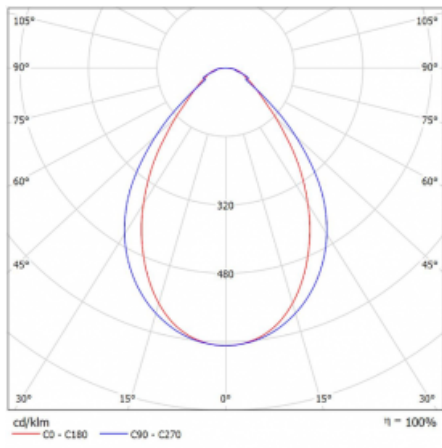

Kurve

Leistungsaufnahme* 25 W

Anschluss der Leuchte ON/OFF

Elektrische Spannung 220-240V

Frequenz 50/60Hz

☐ CE IP 20

*±10 %