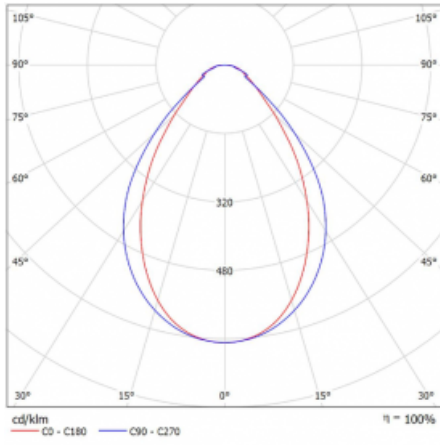

Kurve

Leistungsaufnahme* 25 W

Anschluss der Leuchte ON/OFF

Elektrische Spannung 220-240V

Frequenz 50/60Hz

☐ CE IP 20

*±10 %