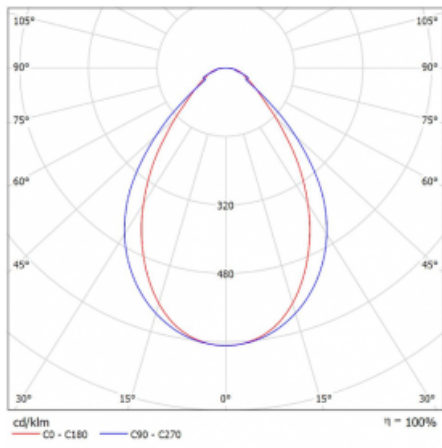

Kurve

Leistungsaufnahme 25 W ± 10 %

Anschluss der Leuchte EVG nicht dimmbar

Elektrische Spannung 220-240V

Frequenz 50/60Hz

☐ CE IP 20