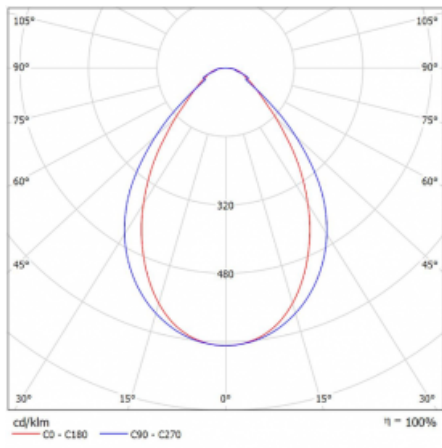

Kurve

Leistungsaufnahme 25 W $\pm$ 10 %

Anschluss der Leuchte EVG nicht dimmbar

Elektrische Spannung 220-240V

Frequenz 50/60Hz

☐ CE IP 20