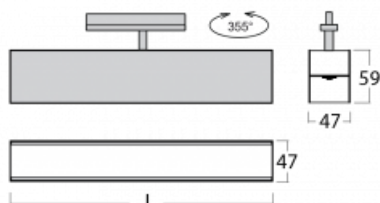

# Lina45-T

45-600I-20GGE/830, B

Die Leuchten der Familie Lina45-T basieren auf dem Konzept der Leuchten Lina45. In diesem Fall werden die Leuchten jedoch in 3pSchienen montiert. Die Trackleuchten mit einer Profilbreite von nur 45 mm eignen sich zur Ergänzung der mit anderen Leuchten aus unserem Sortiment, z. B. Vali55-T, erzeugten Akzentbeleuchtung. Mit ihrem diffusen Licht trägt die Lina45-T dazu bei, die Beleuchtungsstärke im Raum gleichmäßig zu verteilen und so Kommunikationsbereiche, insbesondere in Verkaufsräumen, zu beleuchten. Die Leuchten verfügen über einen Tragadapter, in dem die Leuchte in der Z-Achse gedreht werden kann, um das Erscheinungsbild des Systems anzupassen oder das Licht sogar teilweise im jeweiligen Raum zu lenken.

## Technische Zeichnung

Typ der Montage	Schienenleuchten
Typ der Ausstrahlung	Direkte
Form der Leuchte	Linear
Farbe der Leuchte	Schwarz
Material	Aluminium
Lebensdauer	L80/B20 50 000 Stunden
Garantie	60 Monate
Beschreibung der Leuchte	Schienenleuchte
Abmessungen	1127 mm × 47 mm × 59 mm
Gewicht	2.4 kg
Lichtquelle	LED MODUL
Art der Optik	Mikroprismatische Optik
Lichtstrom	2050 lm ± 10 %
Farbtemperatur	3000 K Warm weiss
Leuchtwirkungsgrad	82 lm/W
MacAdam Lichtquelle	2
Farbwiedergabeindex	80
UGR max. X=4H Y=8H, ρ=70,50,20	21.5