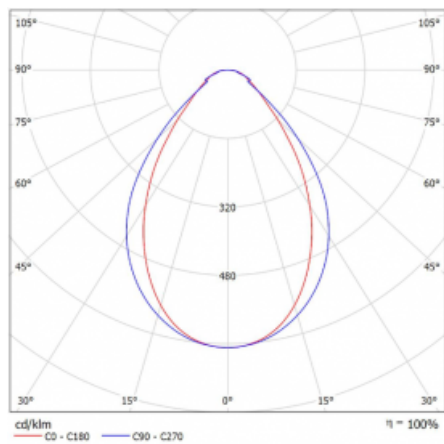

Kurve

Leistungsaufnahme* 25 W

Anschluss der Leuchte ON/OFF

Elektrische Spannung 220-240V

Frequenz 50/60Hz

☐ CE IP 20

*±10 %