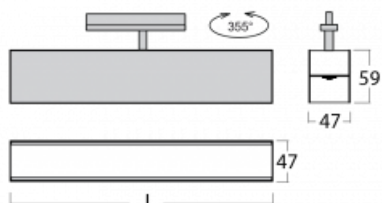

# Lina45-T

45-600I-20GGD/840, W

Die Leuchten der Familie Lina45-T basieren auf dem Konzept der Leuchten Lina45. In diesem Fall werden die Leuchten jedoch in 3pSchienen montiert. Die Trackleuchten mit einer Profilbreite von nur 45 mm eignen sich zur Ergänzung der mit anderen Leuchten aus unserem Sortiment, z. B. Vali55-T, erzeugten Akzentbeleuchtung. Mit ihrem diffusen Licht trägt die Lina45-T dazu bei, die Beleuchtungsstärke im Raum gleichmäßig zu verteilen und so Kommunikationsbereiche, insbesondere in Verkaufsräumen, zu beleuchten. Die Leuchten verfügen über einen Tragadapter, in dem die Leuchte in der Z-Achse gedreht werden kann, um das Erscheinungsbild des Systems anzupassen oder das Licht sogar teilweise im jeweiligen Raum zu lenken.

## Technische Zeichnung

Typ der Montage	Schienenleuchten
Typ der Ausstrahlung	Direkte
Form der Leuchte	Linear
Farbe der Leuchte	Weiss
Material	Aluminium
Lebensdauer	L80/B20 50 000 Stunden
Garantie	5 years
Beschreibung der Leuchte	Schienenleuchte
Abmessungen	1127 mm × 47 mm × 59 mm
Lichtquelle	LED MODUL
Art der Optik	Mikroprismatische Optik
Lichtstrom*	2150 lm
Farbtemperatur	4000 K Kalt weiss
Leuchtwirkungsgrad	86 lm/W
MacAdam Lichtquelle	2
Farbwiedergabeindex	80
UGR max. X=4H Y=8H, ρ=70,50,20	21.7
Leistungsaufnahme*	25 W
Anschluss der Leuchte	DALI
Elektrische Spannung	220-240V
Frequenz	50/60Hz