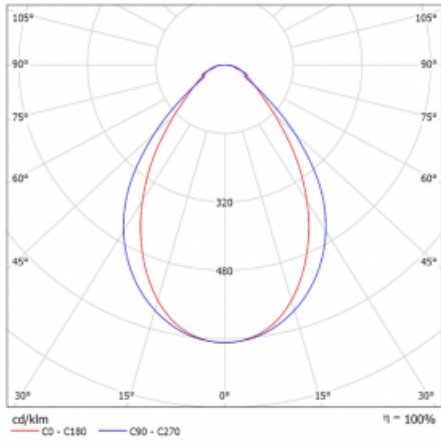

Technische Zeichnung

Typ der Montage	Schienenleuchten
Typ der Ausstrahlung	Direkte
Form der Leuchte	Linear
Farbe der Leuchte	Silber
Material	Aluminium
Lebensdauer	L80/B20 50 000 Stunden
Garantie	5 years
Beschreibung der Leuchte	Schienenleuchte
Abmessungen	1127 mm × 47 mm × 59 mm
Lichtquelle	LED MODUL
Art der Optik	Mikroprismatische Optik
Lichtstrom*	2150 lm
Farbtemperatur	4000 K Kalt weiss
Leuchtwirkungsgrad	86 lm/W
MacAdam Lichtquelle	2
Farbwiedergabeindex	80
UGR max. X=4H Y=8H, ρ=70,50,20	21.7
Leistungsaufnahme*	25 W
Anschluss der Leuchte	DALI
Elektrische Spannung	220-240V
Frequenz	50/60Hz

 CE IP 20

*±10 %

Kurve

Zum Herunterladen

Montageanleitung

Fotografie

Zubehör

00-00300, N
Seilaufhängung
2000mm