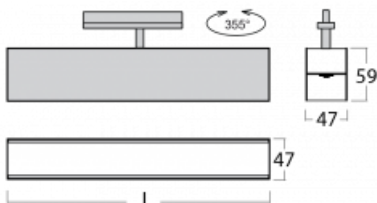

# Lina45-T

45-600I-20GGD/830, W

Die Leuchten der Familie Lina45-T basieren auf dem Konzept der Leuchten Lina45. In diesem Fall werden die Leuchten jedoch in 3phSchienen montiert. Die Trackleuchten mit einer Profilbreite von nur 45 mm eignen sich zur Ergänzung der mit anderen Leuchten aus unserem Sortiment, z. B. Vali55-T, erzeugten Akzentbeleuchtung. Mit ihrem diffusen Licht trägt die Lina45-T dazu bei, die Beleuchtungsstärke im Raum gleichmäßig zu verteilen und so Kommunikationsbereiche, insbesondere in Verkaufsräumen, zu beleuchten. Die Leuchten verfügen über einen Tragadapter, in dem die Leuchte in der Z-Achse gedreht werden kann, um das Erscheinungsbild des Systems anzupassen oder das Licht sogar teilweise im jeweiligen Raum zu lenken.

## Technische Zeichnung

Typ der Montage	Schienenleuchten
Typ der Ausstrahlung	Direkte
Form der Leuchte	Linear
Farbe der Leuchte	Weiss
Material	Aluminium
Lebensdauer	L80/B20 50 000 Stunden
Garantie	5 years
Beschreibung der Leuchte	Schienenleuchte
Abmessungen	1127 mm × 47 mm × 59 mm
Lichtquelle	LED MODUL
Art der Optik	Mikroprismatische Optik
Lichtstrom*	2050 lm
Farbtemperatur	3000 K Warm weiss
Leuchtwirkungsgrad	82 lm/W
MacAdam Lichtquelle	2
Farbwiedergabeindex	80
UGR max. X=4H Y=8H, ρ=70,50,20	21.5
Leistungsaufnahme*	25 W
Anschluss der Leuchte	DALI
Elektrische Spannung	220-240V
Frequenz	50/60Hz