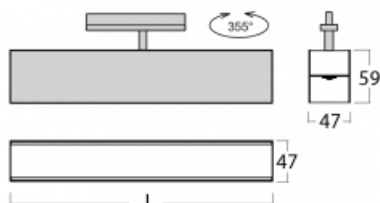

Leuchte

Lina45-T

45-600I-20GEE/840, W

Die Leuchten der Familie Lina45-T basieren auf dem Konzept der Leuchten Lina45. In diesem Fall werden die Leuchten jedoch in 3pSchienen montiert. Die Trackleuchten mit einer Profilbreite von nur 45 mm eignen sich zur Ergänzung der mit anderen Leuchten aus unserem Sortiment, z. B. Vali55-T, erzeugten Akzentbeleuchtung. Mit ihrem diffusen Licht trägt die Lina45-T dazu bei, die Beleuchtungsstärke im Raum gleichmäßig zu verteilen und so Kommunikationsbereiche, insbesondere in Verkaufsräumen, zu beleuchten. Die Leuchten verfügen über einen Tragadapter, in dem die Leuchte in der Z-Achse gedreht werden kann, um das Erscheinungsbild des Systems anzupassen oder das Licht sogar teilweise im jeweiligen Raum zu lenken.

Technische Zeichnung

Typ der Montage	Schienenleuchten
Typ der Ausstrahlung	Direkte
Form der Leuchte	Linear
Farbe der Leuchte	Weiss
Material	Aluminium
Lebensdauer	L80/B20 50 000 Stunden
Garantie	60 Monate
Beschreibung der Leuchte	Schienenleuchte
Abmessungen	1127 mm × 47 mm × 59 mm
Lichtquelle	LED MODUL
Art der Optik	Mikroprismatische Optik
Lichtstrom	1400 lm ± 10 %
Farbtemperatur	4000 K Kalt weiss
Leuchtwirkungsgrad	92 lm/W
MacAdam Lichtquelle	2
Farbwiedergabeindex	80
UGR max. X=4H Y=8H, ρ=70,50,20	20.2
Leistungsaufnahme	15.2 W ± 10 %
Anschluss der Leuchte	EVG nicht dimmbar
Elektrische Spannung	220-240V
Frequenz	50/60Hz

  IP 20

Kurve

Zum Herunterladen

Montageanleitung

Fotografie

Zubehör

00-00300, N
 Seilaufhängung
 2000mm

00-00301, N
 Seilaufhängung
 4000mm