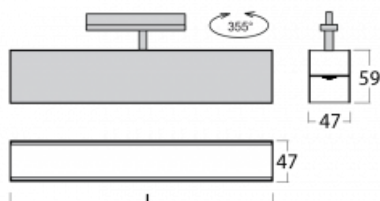

Leuchte

Lina45-T

45-600I-20GEE/840, S

Die Leuchten der Familie Lina45-T basieren auf dem Konzept der Leuchten Lina45. In diesem Fall werden die Leuchten jedoch in 3pSchienen montiert. Die Trackleuchten mit einer Profilbreite von nur 45 mm eignen sich zur Ergänzung der mit anderen Leuchten aus unserem Sortiment, z. B. Vali55-T, erzeugten Akzentbeleuchtung. Mit ihrem diffusen Licht trägt die Lina45-T dazu bei, die Beleuchtungsstärke im Raum gleichmäßig zu verteilen und so Kommunikationsbereiche, insbesondere in Verkaufsräumen, zu beleuchten. Die Leuchten verfügen über einen Tragadapter, in dem die Leuchte in der Z-Achse gedreht werden kann, um das Erscheinungsbild des Systems anzupassen oder das Licht sogar teilweise im jeweiligen Raum zu lenken.

Technische Zeichnung

Typ der Montage	Schienenleuchten
Typ der Ausstrahlung	Direkte
Form der Leuchte	Linear
Farbe der Leuchte	Silber
Material	Aluminium
Lebensdauer	L80/B20 50 000 Stunden
Garantie	5 years
Beschreibung der Leuchte	Schienenleuchte
Abmessungen	1127 mm × 47 mm × 59 mm
Lichtquelle	LED MODUL
Art der Optik	Mikroprismatische Optik
Lichtstrom*	1400 lm
Farbtemperatur	4000 K Kalt weiss
Leuchtwirkungsgrad	92 lm/W
MacAdam Lichtquelle	2
Farbwiedergabeindex	80
UGR max. X=4H Y=8H, ρ=70,50,20	20.2
Leistungsaufnahme*	15.2 W
Anschluss der Leuchte	ON/OFF
Elektrische Spannung	220-240V
Frequenz	50/60Hz