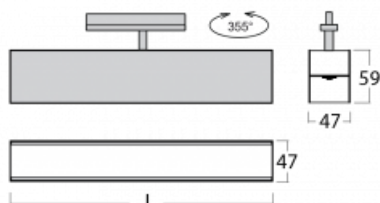

Leuchte

Lina45-T

45-600I-20GEE/840, B

Die Leuchten der Familie Lina45-T basieren auf dem Konzept der Leuchten Lina45. In diesem Fall werden die Leuchten jedoch in 3pSchienen montiert. Die Trackleuchten mit einer Profilbreite von nur 45 mm eignen sich zur Ergänzung der mit anderen Leuchten aus unserem Sortiment, z. B. Vali55-T, erzeugten Akzentbeleuchtung. Mit ihrem diffusen Licht trägt die Lina45-T dazu bei, die Beleuchtungsstärke im Raum gleichmäßig zu verteilen und so Kommunikationsbereiche, insbesondere in Verkaufsräumen, zu beleuchten. Die Leuchten verfügen über einen Tragadapter, in dem die Leuchte in der Z-Achse gedreht werden kann, um das Erscheinungsbild des Systems anzupassen oder das Licht sogar teilweise im jeweiligen Raum zu lenken.

Technische Zeichnung

Typ der Montage	Schienenleuchten
Typ der Ausstrahlung	Direkte
Form der Leuchte	Linear
Farbe der Leuchte	Schwarz
Material	Aluminium
Lebensdauer	L80/B20 50 000 Stunden
Garantie	60 Monate
Beschreibung der Leuchte	Schienenleuchte
Abmessungen	1127 mm × 47 mm × 59 mm
Lichtquelle	LED MODUL
Art der Optik	Mikroprismatische Optik
Lichtstrom	1400 lm ± 10 %
Farbtemperatur	4000 K Kalt weiss
Leuchtwirkungsgrad	92 lm/W
MacAdam Lichtquelle	2
Farbwiedergabeindex	80
UGR max. X=4H Y=8H, ρ=70,50,20	20.2
Leistungsaufnahme	15.2 W ± 10 %
Anschluss der Leuchte	EVG nicht dimmbar
Elektrische Spannung	220-240V
Frequenz	50/60Hz

  IP 20

Kurve

Zum Herunterladen

Montageanleitung

Fotografie

Zubehör

00-00300, N
 Seilaufhängung
 2000mm

00-00301, N
 Seilaufhängung
 4000mm