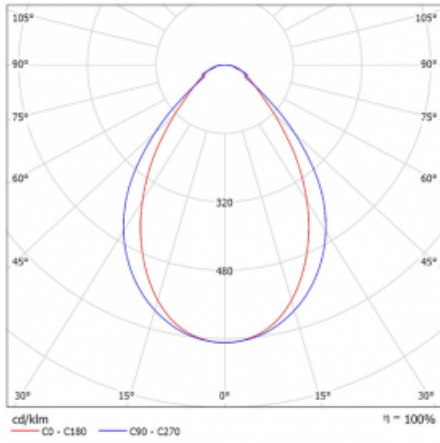

Kurve

Leistungsaufnahme* 15.2 W

Anschluss der Leuchte ON/OFF

Elektrische Spannung 220-240V

Frequenz 50/60Hz

☐ CE IP 20

*±10 %