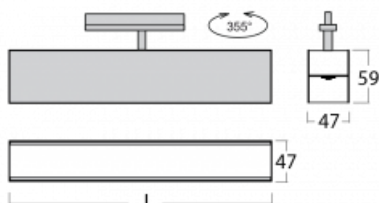

Leuchte

Lina45-T

45-600I-20GEE/830, W

Die Leuchten der Familie Lina45-T basieren auf dem Konzept der Leuchten Lina45. In diesem Fall werden die Leuchten jedoch in 3pSchienen montiert. Die Trackleuchten mit einer Profilbreite von nur 45 mm eignen sich zur Ergänzung der mit anderen Leuchten aus unserem Sortiment, z. B. Vali55-T, erzeugten Akzentbeleuchtung. Mit ihrem diffusen Licht trägt die Lina45-T dazu bei, die Beleuchtungsstärke im Raum gleichmäßig zu verteilen und so Kommunikationsbereiche, insbesondere in Verkaufsräumen, zu beleuchten. Die Leuchten verfügen über einen Tragadapter, in dem die Leuchte in der Z-Achse gedreht werden kann, um das Erscheinungsbild des Systems anzupassen oder das Licht sogar teilweise im jeweiligen Raum zu lenken.

Technische Zeichnung

Typ der Montage	Schienenleuchten
Typ der Ausstrahlung	Direkte
Form der Leuchte	Linear
Farbe der Leuchte	Weiss
Material	Aluminium
Lebensdauer	L80/B20 50 000 Stunden
Garantie	5 years
Beschreibung der Leuchte	Schienenleuchte
Abmessungen	1127 mm × 47 mm × 59 mm
Gewicht	2.7 kg
Lichtquelle	LED MODUL
Art der Optik	Mikroprismatische Optik
Lichtstrom	1330 lm ± 10 %
Farbtemperatur	3000 K Warm weiss
Leuchtwirkungsgrad	88 lm/W
MacAdam Lichtquelle	2
Farbwiedergabeindex	80
UGR max. X=4H Y=8H, ρ=70,50,20	20