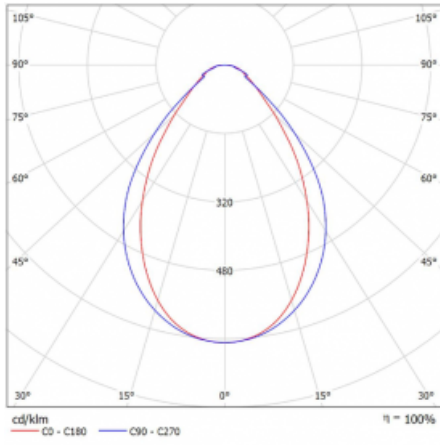

Leuchte

Lina45-T

45-600I-20GEE/830, W

Die Leuchten der Familie Lina45-T basieren auf dem Konzept der Leuchten Lina45. In diesem Fall werden die Leuchten jedoch in 3pSchienen montiert. Die Trackleuchten mit einer Profilbreite von nur 45 mm eignen sich zur Ergänzung der mit anderen Leuchten aus unserem Sortiment, z. B. Vali55-T, erzeugten Akzentbeleuchtung. Mit ihrem diffusen Licht trägt die Lina45-T dazu bei, die Beleuchtungsstärke im Raum gleichmäßig zu verteilen und so Kommunikationsbereiche, insbesondere in Verkaufsräumen, zu beleuchten. Die Leuchten verfügen über einen Tragadapter, in dem die Leuchte in der Z-Achse gedreht werden kann, um das Erscheinungsbild des Systems anzupassen oder das Licht sogar teilweise im jeweiligen Raum zu lenken.

Technische Zeichnung

Typ der Montage	Schienenleuchten
Typ der Ausstrahlung	Direkte
Form der Leuchte	Linear
Farbe der Leuchte	Weiss
Material	Aluminium
Lebensdauer	L80/B20 50 000 Stunden
Garantie	5 years
Beschreibung der Leuchte	Schienenleuchte
Abmessungen	1127 mm × 47 mm × 59 mm
Gewicht	2.7 kg
Lichtquelle	LED MODUL
Art der Optik	Mikroprismatische Optik
Lichtstrom	1330 lm ± 10 %
Farbtemperatur	3000 K Warm weiss
Leuchtwirkungsgrad	88 lm/W
MacAdam Lichtquelle	2
Farbwiedergabeindex	80
UGR max. X=4H Y=8H, ρ=70,50,20	20

Kurve

Leistungsaufnahme 15.2 W ± 10 %

Anschluss der Leuchte EVG nicht dimmbar

Elektrische Spannung 220-240V

Frequenz 50/60Hz

☐ CE IP 20

Zum Herunterladen

Montageanleitung