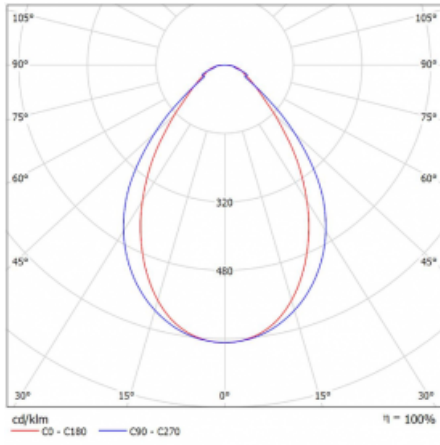

Kurve

Leistungsaufnahme* 15.2 W

Anschluss der Leuchte ON/OFF

Elektrische Spannung 220-240V

Frequenz 50/60Hz

☐ CE IP 20

*±10 %