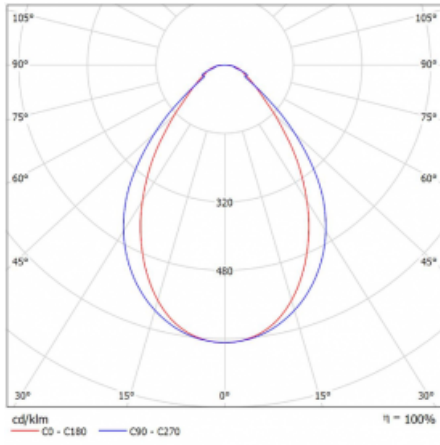

Leuchte

Lina45-T

45-600I-20GEE/830, S

Die Leuchten der Familie Lina45-T basieren auf dem Konzept der Leuchten Lina45. In diesem Fall werden die Leuchten jedoch in 3phSchienen montiert. Die Trackleuchten mit einer Profilbreite von nur 45 mm eignen sich zur Ergänzung der mit anderen Leuchten aus unserem Sortiment, z. B. Vali55-T, erzeugten Akzentbeleuchtung. Mit ihrem diffusen Licht trägt die Lina45-T dazu bei, die Beleuchtungsstärke im Raum gleichmäßig zu verteilen und so Kommunikationsbereiche, insbesondere in Verkaufsräumen, zu beleuchten. Die Leuchten verfügen über einen Tragadapter, in dem die Leuchte in der Z-Achse gedreht werden kann, um das Erscheinungsbild des Systems anzupassen oder das Licht sogar teilweise im jeweiligen Raum zu lenken.

Technische Zeichnung

Typ der Montage	Schienenleuchten
Typ der Ausstrahlung	Direkte
Form der Leuchte	Linear
Farbe der Leuchte	Silber
Material	Aluminium
Lebensdauer	L80/B20 50 000 Stunden
Garantie	60 Monate
Beschreibung der Leuchte	Schienenleuchte
Abmessungen	1127 mm × 47 mm × 59 mm
Gewicht	2.7 kg
Lichtquelle	LED MODUL
Art der Optik	Mikroprismatische Optik
Lichtstrom	1330 lm ± 10 %
Farbtemperatur	3000 K Warm weiss
Leuchtwirkungsgrad	88 lm/W
MacAdam Lichtquelle	2
Farbwiedergabeindex	80
UGR max. X=4H Y=8H, ρ=70,50,20	20

Kurve

Leistungsaufnahme 15.2 W ± 10 %

Anschluss der Leuchte EVG nicht dimmbar

Elektrische Spannung 220-240V

Frequenz 50/60Hz

☐ CE IP 20

Zum Herunterladen

Montageanleitung