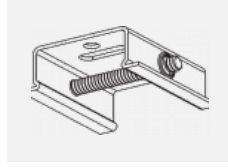

Montageanleitung

Fotografie

Zubehör

00-00300, N
 Seilaufhängung
 2000mm

00-00301, N
 Seilaufhängung
 4000mm

00-00302, N
 Seilaufhängung
 6000mm

00-00363, K
 Kabel 5x1,5 2000mm

00-00364, K
 Kabel 5x1,5 4000mm

00-00365, K
 Kabel 5x1,5 6000mm

00-00370, B
 Deckenkappe
 80x80x32mm

00-00370, S
 Deckenkappe
 80x80x32mm

00-00370, W
 Deckenkappe
 80x80x32mm

SKB10-1, grey

SKB10-2, black

SKB10-3, white

SKB12-1, grey