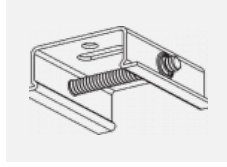

Montageanleitung

Fotografie

Zubehör

00-00300, N
 Seilaufhängung
 2000mm

00-00301, N
 Seilaufhängung
 4000mm

00-00302, N
 Seilaufhängung
 6000mm

00-00363, K
 Kabel 5x1,5 2000mm

00-00364, K
 Kabel 5x1,5 4000mm

00-00365, K
 Kabel 5x1,5 6000mm

00-00370, B
 Deckenkappe
 80x80x32mm

00-00370, S
 Deckenkappe
 80x80x32mm

00-00370, W
 Deckenkappe
 80x80x32mm

SKB10-1, grey

SKB10-2, black

SKB10-3, white

SKB12-1, grey