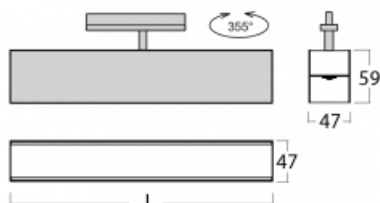

Leuchte

Lina45-T

45-600I-20GEE/830, S

Die Leuchten der Familie Lina45-T basieren auf dem Konzept der Leuchten Lina45. In diesem Fall werden die Leuchten jedoch in 3phSchienen montiert. Die Trackleuchten mit einer Profilbreite von nur 45 mm eignen sich zur Ergänzung der mit anderen Leuchten aus unserem Sortiment, z. B. Vali55-T, erzeugten Akzentbeleuchtung. Mit ihrem diffusen Licht trägt die Lina45-T dazu bei, die Beleuchtungsstärke im Raum gleichmäßig zu verteilen und so Kommunikationsbereiche, insbesondere in Verkaufsräumen, zu beleuchten. Die Leuchten verfügen über einen Tragadapter, in dem die Leuchte in der Z-Achse gedreht werden kann, um das Erscheinungsbild des Systems anzupassen oder das Licht sogar teilweise im jeweiligen Raum zu lenken.

Technische Zeichnung

Typ der Montage	Schienenleuchten
Typ der Ausstrahlung	Direkte
Form der Leuchte	Linear
Farbe der Leuchte	Silber
Material	Aluminium
Lebensdauer	L80/B20 50 000 Stunden
Garantie	5 years
Beschreibung der Leuchte	Schienenleuchte
Abmessungen	1127 mm × 47 mm × 59 mm
Gewicht	2.7 kg
Lichtquelle	LED MODUL
Art der Optik	Mikroprismatische Optik
Lichtstrom*	1330 lm
Farbtemperatur	3000 K Warm weiss
Leuchtwirkungsgrad	88 lm/W
MacAdam Lichtquelle	2
Farbwiedergabeindex	80
UGR max. X=4H Y=8H, ρ=70,50,20	20