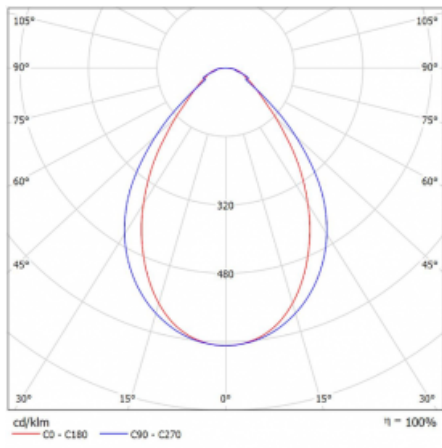

Kurve

Leistungsaufnahme* 15.2 W

Anschluss der Leuchte ON/OFF

Elektrische Spannung 220-240V

Frequenz 50/60Hz

☐ CE IP 20

*±10 %