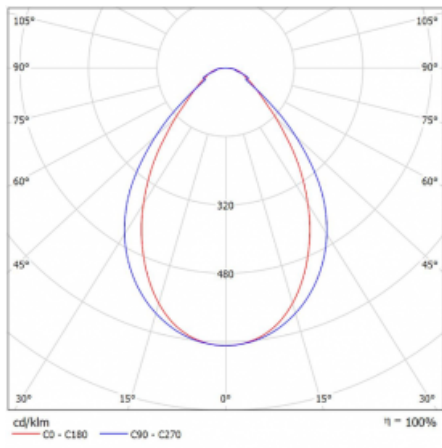

## Technische Zeichnung

Typ der Montage	Schienenleuchten
Typ der Ausstrahlung	Direkte
Form der Leuchte	Linear
Farbe der Leuchte	Schwarz
Material	Aluminium
Lebensdauer	L80/B20 50 000 Stunden
Garantie	60 Monate
Beschreibung der Leuchte	Schienenleuchte
Abmessungen	1127 mm × 47 mm × 59 mm
Gewicht	2.7 kg
Lichtquelle	LED MODUL
Art der Optik	Mikroprismatische Optik
Lichtstrom	1330 lm ± 10 %
Farbtemperatur	3000 K Warm weiss
Leuchtwirkungsgrad	88 lm/W
MacAdam Lichtquelle	2
Farbwiedergabeindex	80
UGR max. X=4H Y=8H, ρ=70,50,20	20