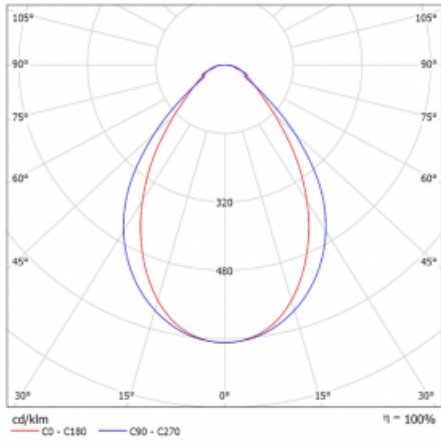

Technische Zeichnung

Typ der Montage	Schienenleuchten
Typ der Ausstrahlung	Direkte
Form der Leuchte	Linear
Farbe der Leuchte	Silber
Material	Aluminium
Lebensdauer	L80/B20 50 000 Stunden
Garantie	5 years
Beschreibung der Leuchte	Schienenleuchte
Abmessungen	1127 mm × 47 mm × 59 mm
Lichtquelle	LED MODUL
Art der Optik	Mikroprismatische Optik
Lichtstrom*	1400 lm
Farbtemperatur	4000 K Kalt weiss
Leuchtwirkungsgrad	92 lm/W
MacAdam Lichtquelle	2
Farbwiedergabeindex	80
UGR max. X=4H Y=8H, ρ=70,50,20	20.2
Leistungsaufnahme*	15.2 W
Anschluss der Leuchte	DALI
Elektrische Spannung	220-240V
Frequenz	50/60Hz

 CE IP 20

*±10 %

Kurve

Zum Herunterladen

Montageanleitung

Fotografie

Zubehör

00-00300, N
 Seilabhängung
 2000mm