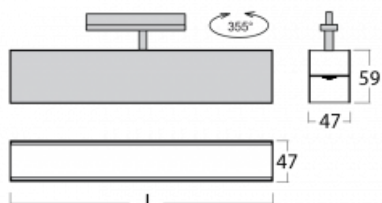

Leuchte

Lina45-T

45-600I-20GED/840, S

Die Leuchten der Familie Lina45-T basieren auf dem Konzept der Leuchten Lina45. In diesem Fall werden die Leuchten jedoch in 3phSchienen montiert. Die Trackleuchten mit einer Profildbreite von nur 45 mm eignen sich zur Ergänzung der mit anderen Leuchten aus unserem Sortiment, z. B. Vali55-T, erzeugten Akzentbeleuchtung. Mit ihrem diffusen Licht trägt die Lina45-T dazu bei, die Beleuchtungsstärke im Raum gleichmäßig zu verteilen und so Kommunikationsbereiche, insbesondere in Verkaufsräumen, zu beleuchten. Die Leuchten verfügen über einen Tragadapter, in dem die Leuchte in der Z-Achse gedreht werden kann, um das Erscheinungsbild des Systems anzupassen oder das Licht sogar teilweise im jeweiligen Raum zu lenken.

Technische Zeichnung

Typ der Montage	Schienenleuchten
Typ der Ausstrahlung	Direkte
Form der Leuchte	Linear
Farbe der Leuchte	Silber
Material	Aluminium
Lebensdauer	L80/B20 50 000 Stunden
Garantie	5 years
Beschreibung der Leuchte	Schienenleuchte
Abmessungen	1127 mm × 47 mm × 59 mm
Lichtquelle	LED MODUL
Art der Optik	Mikroprismatische Optik
Lichtstrom*	1400 lm
Farbtemperatur	4000 K Kalt weiss
Leuchtwirkungsgrad	92 lm/W
MacAdam Lichtquelle	2
Farbwiedergabeindex	80
UGR max. X=4H Y=8H, ρ=70,50,20	20.2
Leistungsaufnahme*	15.2 W
Anschluss der Leuchte	DALI
Elektrische Spannung	220-240V
Frequenz	50/60Hz

 CE IP 20

*±10 %

Kurve

Zum Herunterladen

Montageanleitung

Fotografie

Zubehör

00-00300, N
 Seilabhängung
 2000mm