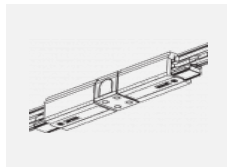

XTSC614-3, white