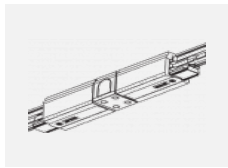

XTSC614-2, black