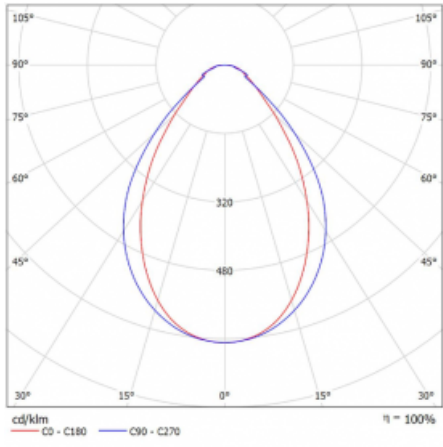

Technische Zeichnung

Typ der Montage	Schienenleuchten
Typ der Ausstrahlung	Direkte
Form der Leuchte	Linear
Farbe der Leuchte	Silber
Material	Aluminium
Lebensdauer	L80/B20 50 000 Stunden
Garantie	5 years
Beschreibung der Leuchte	Schienenleuchte
Abmessungen	1127 mm × 47 mm × 59 mm
Lichtquelle	LED MODUL
Art der Optik	Mikroprismatische Optik
Lichtstrom*	1330 lm
Farbtemperatur	3000 K Warm weiss
Leuchtwirkungsgrad	88 lm/W
MacAdam Lichtquelle	2
Farbwiedergabeindex	80
UGR max. X=4H Y=8H, ρ=70,50,20	20
Leistungsaufnahme*	15.2 W
Anschluss der Leuchte	DALI
Elektrische Spannung	220-240V
Frequenz	50/60Hz

 CE IP 20

*±10 %

Kurve

Zum Herunterladen

Montageanleitung

Fotografie

Zubehör

00-00300, N
 Seilabhängung
 2000mm