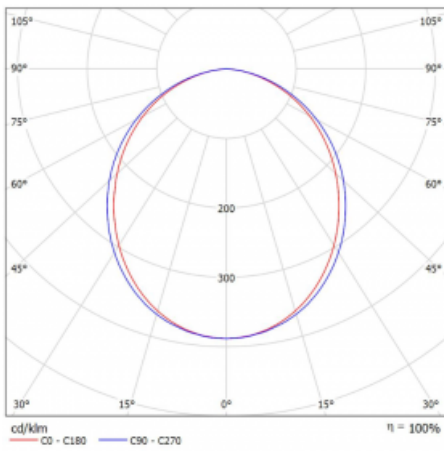

Typ der Montage	Aufbauleuchten
Typ der Ausstrahlung	Direkte
Form der Leuchte	Eckleuchte
Farbe der Leuchte	Weiss
Material	Aluminium
Lebensdauer	L90/B50 50 000 Stunden
Garantie	5 years
Beschreibung der Leuchte	Aufbauleuchte
Abmessungen	593 mm × 593 mm × 60 mm
Gewicht	2.38 kg
Lichtquelle	LED MODUL
Art der Optik	Opaler Diffusor
Lichtstrom*	1990 lm
Farbtemperatur	4000 K Kalt weiss
Leuchtwirkungsgrad	90 lm/W
MacAdam Lichtquelle	2
Farbwiedergabeindex	80
UGR max. X=4H Y=8H, ρ=70,50,20	26.4

Technische Zeichnung

Leistungsaufnahme* 22 W

Anschluss der Leuchte ON/OFF

Elektrische Spannung 220-240V

Frequenz 50/60Hz

⊕ CE IP 20

*±10 %

Kurve