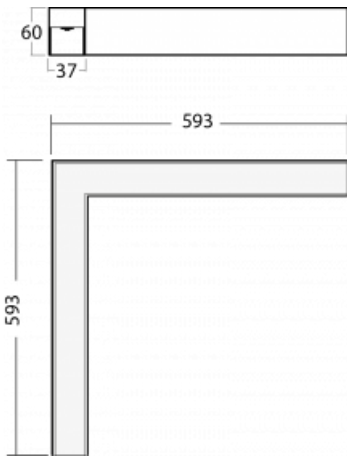

Technische Zeichnung