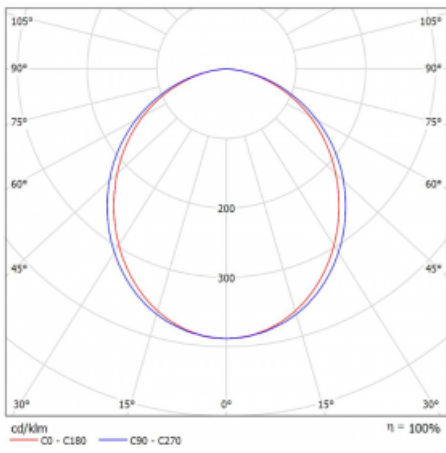

Technische Zeichnung

Kurve