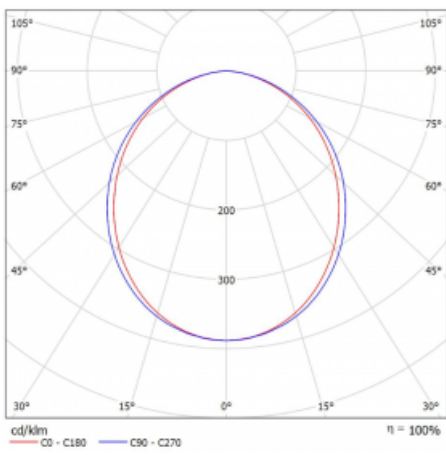

Leuchte

Lina35-S

35S-220K-20GGE/830, S

Das Produkt ist nur auf Anfrage erhältlich.

Die linearen Systemleuchten der Familie Lina35-S haben eines der dünnsten Profile in unserem Sortiment. Die Leuchten mit direkter Ausstrahlung können aufgehängt, aufgebaut, in die Decke eingebaut oder an einer Wand befestigt werden. In jedem Fall können Sie die Leuchten in einer Reihe hintereinander schalten, um die ideale Länge für Ihre Bedürfnisse zu schaffen. Dank der Möglichkeit mit aus- und eingefahrenem Opaldiffusor können Sie die ideale Kombination verschiedener Leuchten-Varianten für einen konkreten Innenraum wählen. Lina35-S kann in praktisch jedem Raum eingesetzt werden, sie eignet sich jedoch insbesondere für gesellschaftliche, öffentliche und kommerzielle Räumlichkeiten. Die Leuchten mit ausgefahrenem Diffusor streuen ihr Licht deutlich im Raum und tragen so dazu bei, die gesamte visuelle Szene komplett zu mildern.

Typ der Montage	Aufbauleuchten
Typ der Ausstrahlung	Direkte
Form der Leuchte	Eckleuchte
Farbe der Leuchte	Silber
Material	Aluminium
Lebensdauer	L90/B50 50 000 Stunden
Garantie	5 years
Beschreibung der Leuchte	Aufbauleuchte
Abmessungen	593 mm × 593 mm × 60 mm
Lichtquelle	LED MODUL
Art der Optik	Opaler Diffusor
Lichtstrom*	1880 lm
Farbtemperatur	3000 K Warm weiss
Leuchtwirkungsgrad	85 lm/W
MacAdam Lichtquelle	2
Farbwiedergabeindex	80
Leistungsaufnahme*	22 W
Anschluss der Leuchte	ON/OFF
Elektrische Spannung	220-240V
Frequenz	50/60Hz

 **CE** IP 20

*±10 %

Technische Zeichnung

Kurve

Zum Herunterladen

Montageanleitung

Fotografie

Zubehör