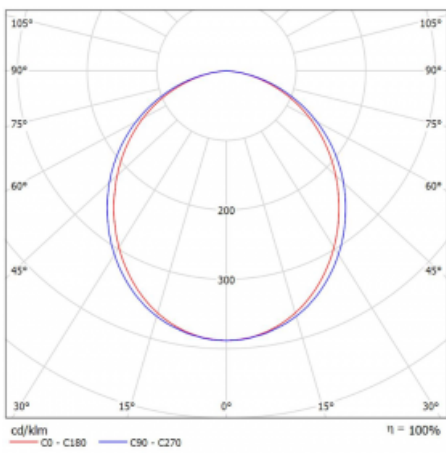

Leuchte

Lina35-S

35S-220K-20GGE/830, B

Das Produkt ist nur auf Anfrage erhältlich.

Die linearen Systemleuchten der Familie Lina35-S haben eines der dünnsten Profile in unserem Sortiment. Die Leuchten mit direkter Ausstrahlung können aufgehängt, aufgebaut, in die Decke eingebaut oder an einer Wand befestigt werden. In jedem Fall können Sie die Leuchten in einer Reihe hintereinander schalten, um die ideale Länge für Ihre Bedürfnisse zu schaffen. Dank der Möglichkeit mit aus- und eingefahrenem Opaldiffusor können Sie die ideale Kombination verschiedener Leuchten-Varianten für einen konkreten Innenraum wählen. Lina35-S kann in praktisch jedem Raum eingesetzt werden, sie eignet sich jedoch insbesondere für gesellschaftliche, öffentliche und kommerzielle Räumlichkeiten. Die Leuchten mit ausgefahrenem Diffusor streuen ihr Licht deutlich im Raum und tragen so dazu bei, die gesamte visuelle Szene komplett zu mildern.

Typ der Montage	Aufbauleuchten
Typ der Ausstrahlung	Direkte
Form der Leuchte	Eckleuchte
Farbe der Leuchte	Schwarz
Material	Aluminium
Lebensdauer	L90/B50 50 000 Stunden
Garantie	5 years
Beschreibung der Leuchte	Aufbauleuchte
Abmessungen	593 mm × 593 mm × 60 mm
Lichtquelle	LED MODUL
Art der Optik	Opaler Diffusor
Lichtstrom*	1880 lm
Farbtemperatur	3000 K Warm weiss
Leuchtwirkungsgrad	85 lm/W
MacAdam Lichtquelle	2
Farbwiedergabeindex	80
Leistungsaufnahme*	22 W
Anschluss der Leuchte	ON/OFF
Elektrische Spannung	220-240V
Frequenz	50/60Hz

  IP 20

*±10 %

Technische Zeichnung

Kurve

Zum Herunterladen

Montageanleitung

Fotografie

Zubehör