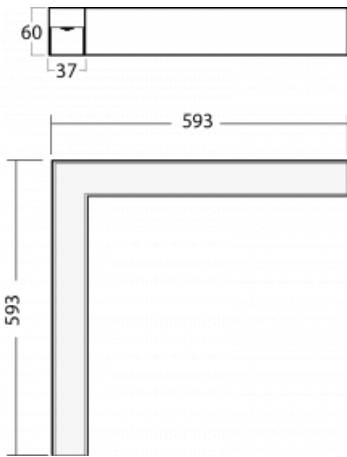

Leuchte

Lina35-S

35S-220K-20GGE/830, B

Das Produkt ist nur auf Anfrage erhältlich.

Die linearen Systemleuchten der Familie Lina35-S haben eines der dünnsten Profile in unserem Sortiment. Die Leuchten mit direkter Ausstrahlung können aufgehängt, aufgebaut, in die Decke eingebaut oder an einer Wand befestigt werden. In jedem Fall können Sie die Leuchten in einer Reihe hintereinander schalten, um die ideale Länge für Ihre Bedürfnisse zu schaffen. Dank der Möglichkeit mit aus- und eingefahrenem Opaldiffusor können Sie die ideale Kombination verschiedener Leuchten-Varianten für einen konkreten Innenraum wählen. Lina35-S kann in praktisch jedem Raum eingesetzt werden, sie eignet sich jedoch insbesondere für gesellschaftliche, öffentliche und kommerzielle Räumlichkeiten. Die Leuchten mit ausgefahrenem Diffusor streuen ihr Licht deutlich im Raum und tragen so dazu bei, die gesamte visuelle Szene komplett zu mildern.

Typ der Montage	Aufbauleuchten
Typ der Ausstrahlung	Direkte
Form der Leuchte	Eckleuchte
Farbe der Leuchte	Schwarz
Material	Aluminium
Lebensdauer	L90/B50 50 000 Stunden
Garantie	5 years
Beschreibung der Leuchte	Aufbauleuchte
Abmessungen	593 mm × 593 mm × 60 mm
Lichtquelle	LED MODUL
Art der Optik	Opaler Diffusor
Lichtstrom*	1880 lm
Farbtemperatur	3000 K Warm weiss
Leuchtwirkungsgrad	85 lm/W
MacAdam Lichtquelle	2
Farbwiedergabeindex	80
Leistungsaufnahme*	22 W
Anschluss der Leuchte	ON/OFF
Elektrische Spannung	220-240V
Frequenz	50/60Hz

  IP 20

*±10 %

Technische Zeichnung

Kurve

Zum Herunterladen

Montageanleitung

Fotografie

Zubehör

00-00350, K
 Kabel 3x0,75 1000mm

00-00352, K
 Kabel 3x0,75 2000mm

00-00358, K
 Kabel 3x0,75 4000mm

00-00360, K
 Kabel 3x0,75 6000mm

00-00363, K
 Kabel 5x1,5 2000mm

00-00364, K
 Kabel 5x1,5 4000mm

00-00365, K
 Kabel 5x1,5 6000mm