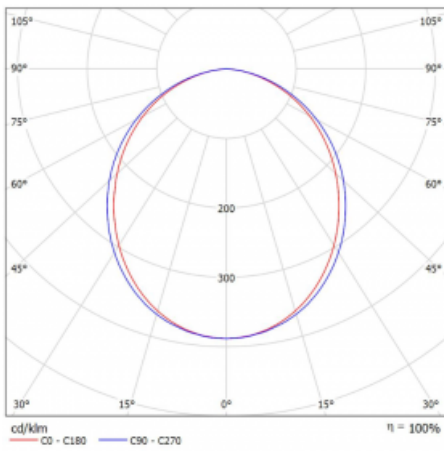

Typ der Montage	Aufbauleuchten
Typ der Ausstrahlung	Direkte
Form der Leuchte	Eckleuchte
Farbe der Leuchte	Silber
Material	Aluminium
Lebensdauer	L90/B50 50 000 Stunden
Garantie	5 years
Beschreibung der Leuchte	Aufbauleuchte
Abmessungen	593 mm × 593 mm × 60 mm
Gewicht	2.3 kg
Lichtquelle	LED MODUL
Art der Optik	Opaler Diffusor
Lichtstrom*	1990 lm
Farbtemperatur	4000 K Kalt weiss
Leuchtwirkungsgrad	90 lm/W
MacAdam Lichtquelle	2
Farbwiedergabeindex	80
UGR max. X=4H Y=8H, ρ=70,50,20	26.4

Technische Zeichnung

Leistungsaufnahme* 22 W

Anschluss der Leuchte DALI

Elektrische Spannung 220-240V

Frequenz 50/60Hz

⊕ CE IP 20

*±10 %

Kurve