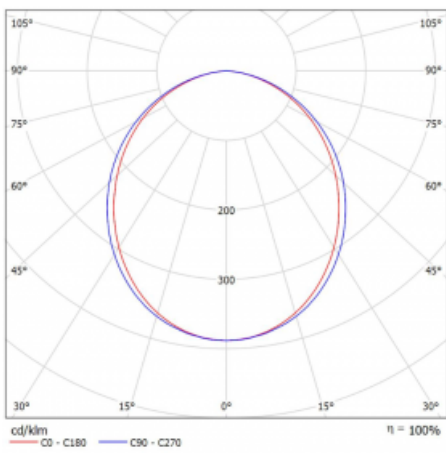

Typ der Montage	Aufbauleuchten
Typ der Ausstrahlung	Direkte
Form der Leuchte	Eckleuchte
Farbe der Leuchte	Silber
Material	Aluminium
Lebensdauer	L90/B50 50 000 Stunden
Garantie	5 years
Beschreibung der Leuchte	Aufbauleuchte
Abmessungen	593 mm × 593 mm × 60 mm
Gewicht	2.6 kg
Lichtquelle	LED MODUL
Art der Optik	Opaler Diffusor
Lichtstrom*	1880 lm
Farbtemperatur	3000 K Warm weiss
Leuchtwirkungsgrad	85 lm/W
MacAdam Lichtquelle	2
Farbwiedergabeindex	80
Leistungsaufnahme*	22 W
Anschluss der Leuchte	DALI
Elektrische Spannung	220-240V
Frequenz	50/60Hz

 **CE IP 20**

*±10 %

Technische Zeichnung

Kurve

Zum Herunterladen[Montageanleitung](#)[Fotografie](#)

Zubehör

00-00354, K
 Kabel 5x0,75 1000mm

00-00355, K
 Kabel 5x0,75 2000mm