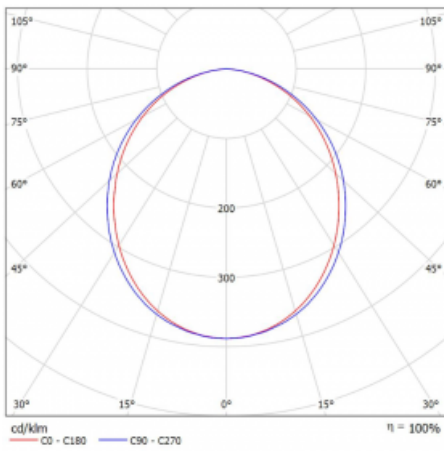

Technische Zeichnung

Leistungsaufnahme* 15.5 W

Anschluss der Leuchte ON/OFF

Elektrische Spannung 220-240V

Frequenz 50/60Hz

IP 20

*±10 %

Kurve