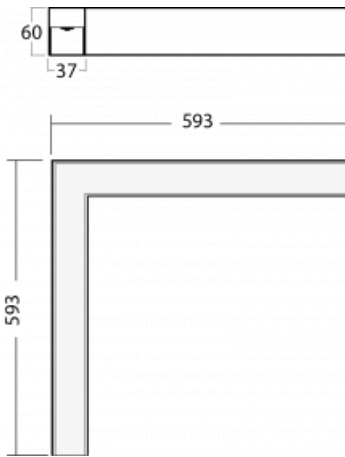

Technische Zeichnung