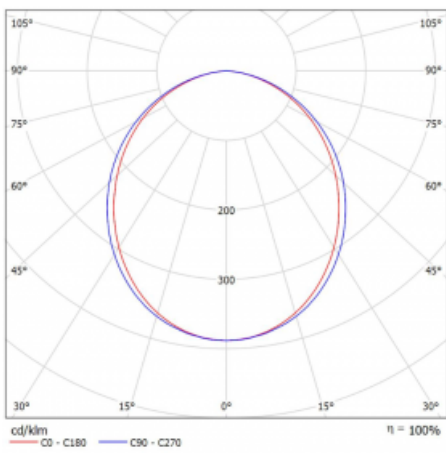

Typ der Montage	Aufbauleuchten
Typ der Ausstrahlung	Direkte
Form der Leuchte	Eckleuchte
Farbe der Leuchte	Silber
Material	Aluminium
Lebensdauer	L90/B50 50 000 Stunden
Garantie	5 years
Beschreibung der Leuchte	Aufbauleuchte
Abmessungen	593 mm × 593 mm × 60 mm
Gewicht	2.2 kg
Lichtquelle	LED MODUL
Art der Optik	Opaler Diffusor
Lichtstrom*	1380 lm
Farbtemperatur	3000 K Warm weiss
Leuchtwirkungsgrad	89 lm/W
MacAdam Lichtquelle	2
Farbwiedergabeindex	80
Leistungsaufnahme*	15.5 W
Anschluss der Leuchte	ON/OFF
Elektrische Spannung	220-240V
Frequenz	50/60Hz

 **CE IP 20**

*±10 %

Technische Zeichnung

Kurve

Zum Herunterladen

Montageanleitung

Fotografie

Zubehör