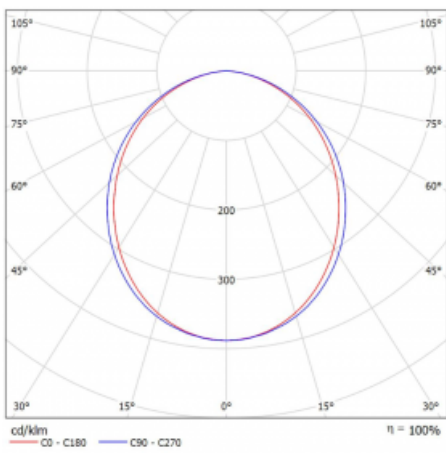

Technische Zeichnung

Kurve