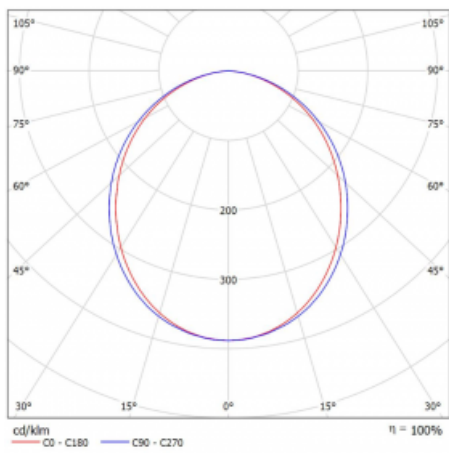

Technische Zeichnung

Kurve