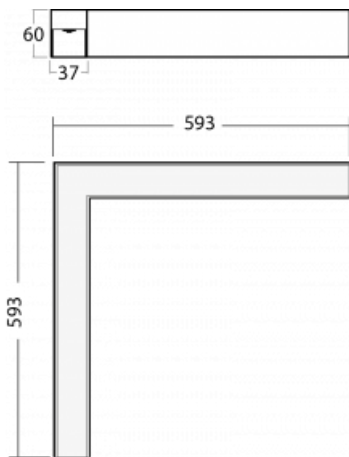

# Lina35-S

35S-220K-20GED/830, B

Das Produkt ist nur auf Anfrage erhältlich.

Die linearen Systemleuchten der Familie Lina35-S haben eines der dünnsten Profile in unserem Sortiment. Die Leuchten mit direkter Ausstrahlung können aufgehängt, aufgebaut, in die Decke eingebaut oder an einer Wand befestigt werden. In jedem Fall können Sie die Leuchten in einer Reihe hintereinander schalten, um die ideale Länge für Ihre Bedürfnisse zu schaffen. Dank der Möglichkeit mit aus- und eingefahrenem Opaldiffusor können Sie die ideale Kombination verschiedener Leuchten-Varianten für einen konkreten Innenraum wählen. Lina35-S kann in praktisch jedem Raum eingesetzt werden, sie eignet sich jedoch insbesondere für gesellschaftliche, öffentliche und kommerzielle Räumlichkeiten. Die Leuchten mit ausgefahrenem Diffusor streuen ihr Licht deutlich im Raum und tragen so dazu bei, die gesamte visuelle Szene komplett zu mildern.

Typ der Montage	Aufbauleuchten
Typ der Ausstrahlung	Direkte
Form der Leuchte	Eckleuchte
Farbe der Leuchte	Schwarz
Material	Aluminium
Lebensdauer	L90/B50 50 000 Stunden
Garantie	5 years
Beschreibung der Leuchte	Aufbauleuchte
Abmessungen	593 mm × 593 mm × 60 mm
Gewicht	2.25 kg
Lichtquelle	LED MODUL
Art der Optik	Opaler Diffusor
Lichtstrom*	1380 lm
Farbtemperatur	3000 K Warm weiss
Leuchtwirkungsgrad	89 lm/W
MacAdam Lichtquelle	2
Farbwiedergabeindex	80
Leistungsaufnahme*	15.5 W
Anschluss der Leuchte	DALI
Elektrische Spannung	220-240V
Frequenz	50/60Hz

## Technische Zeichnung