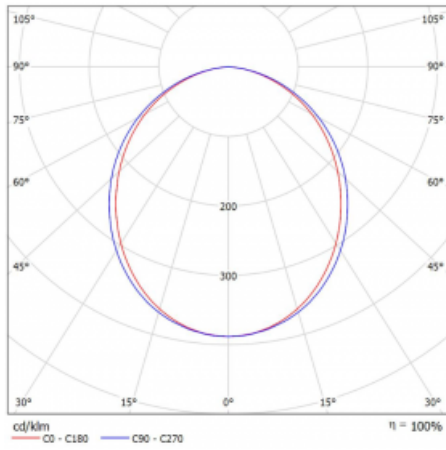

# Lina35-S

35S-200K-80GGE/840, W

Die linearen Systemleuchten der Familie Lina35-S haben eines der dünnsten Profile in unserem Sortiment. Die Leuchten mit direkter Ausstrahlung können aufgehängt, aufgebaut, in die Decke eingebaut oder an einer Wand befestigt werden. In jedem Fall können Sie die Leuchten in einer Reihe hintereinander schalten, um die ideale Länge für Ihre Bedürfnisse zu schaffen. Dank der Möglichkeit mit aus- und eingefahrenem Opaldiffusor können Sie die ideale Kombination verschiedener Leuchten-Varianten für einen konkreten Innenraum wählen. Lina35-S kann in praktisch jedem Raum eingesetzt werden, sie eignet sich jedoch insbesondere für gesellschaftliche, öffentliche und kommerzielle Räumlichkeiten. Die Leuchten mit ausgefahrenem Diffusor streuen ihr Licht deutlich im Raum und tragen so dazu bei, die gesamte visuelle Szene komplett zu mildern.

## Technische Zeichnung

Typ der Montage	Aufbauleuchten, Pendelleuchten
Typ der Ausstrahlung	Direkte
Form der Leuchte	Linear
Farbe der Leuchte	Weiss
Material	Aluminium
Lebensdauer	L90/B50 50 000 Stunden
Garantie	5 years
Beschreibung der Leuchte	Aufbau-/Pendelleuchte
Abmessungen	4488 mm × 37 mm × 60 mm
Gewicht	6.4 kg
Lichtquelle	LED MODUL
Art der Optik	Opaler Diffusor
Lichtstrom*	7970 lm
Farbtemperatur	4000 K Kalt weiss
Leuchtwirkungsgrad	90 lm/W
MacAdam Lichtquelle	2
Farbwiedergabeindex	80
UGR max. X=4H Y=8H, ρ=70,50,20	26.4

## Kurve

Leistungsaufnahme\* 88.2 W

Anschluss der Leuchte ON/OFF

Elektrische Spannung 220-240V

Frequenz 50/60Hz

⊕ CE IP 20

\*±10 %

Zum Herunterladen