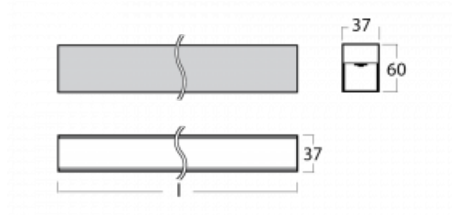

Leuchte

Lina35-S

35S-200K-80GGE/840, B

Die linearen Systemleuchten der Familie Lina35-S haben eines der dünnsten Profile in unserem Sortiment. Die Leuchten mit direkter Ausstrahlung können aufgehängt, aufgebaut, in die Decke eingebaut oder an einer Wand befestigt werden. In jedem Fall können Sie die Leuchten in einer Reihe hintereinander schalten, um die ideale Länge für Ihre Bedürfnisse zu schaffen. Dank der Möglichkeit mit aus- und eingefahrenem Opaldiffusor können Sie die ideale Kombination verschiedener Leuchten-Varianten für einen konkreten Innenraum wählen. Lina35-S kann in praktisch jedem Raum eingesetzt werden, sie eignet sich jedoch insbesondere für gesellschaftliche, öffentliche und kommerzielle Räumlichkeiten. Die Leuchten mit ausgefahrenem Diffusor streuen ihr Licht deutlich im Raum und tragen so dazu bei, die gesamte visuelle Szene komplett zu mildern.

Technische Zeichnung

Typ der Montage	Aufbauleuchten, Pendelleuchten
Typ der Ausstrahlung	Direkte
Form der Leuchte	Linear
Farbe der Leuchte	Schwarz
Material	Aluminium
Lebensdauer	L90/B50 50 000 Stunden
Garantie	5 years
Beschreibung der Leuchte	Aufbau-/Pendelleuchte
Abmessungen	4488 mm × 37 mm × 60 mm
Gewicht	6.4 kg
Lichtquelle	LED MODUL
Art der Optik	Opaler Diffusor
Lichtstrom*	7970 lm
Farbtemperatur	4000 K Kalt weiss
Leuchtwirkungsgrad	90 lm/W
MacAdam Lichtquelle	2
Farbwiedergabeindex	80
UGR max. X=4H Y=8H, ρ=70,50,20	26.4