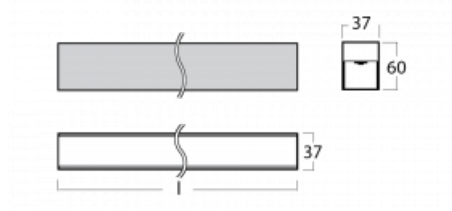

Leuchte

Lina35-S

35S-200K-80GGD/840, W

Die linearen Systemleuchten der Familie Lina35-S haben eines der dünnsten Profile in unserem Sortiment. Die Leuchten mit direkter Ausstrahlung können aufgehängt, aufgebaut, in die Decke eingebaut oder an einer Wand befestigt werden. In jedem Fall können Sie die Leuchten in einer Reihe hintereinander schalten, um die ideale Länge für Ihre Bedürfnisse zu schaffen. Dank der Möglichkeit mit aus- und eingefahrenem Opaldiffusor können Sie die ideale Kombination verschiedener Leuchten-Varianten für einen konkreten Innenraum wählen. Lina35-S kann in praktisch jedem Raum eingesetzt werden, sie eignet sich jedoch insbesondere für gesellschaftliche, öffentliche und kommerzielle Räumlichkeiten. Die Leuchten mit ausgefahrenem Diffusor streuen ihr Licht deutlich im Raum und tragen so dazu bei, die gesamte visuelle Szene komplett zu mildern.

Technische Zeichnung

Typ der Montage	Aufbauleuchten, Pendelleuchten
Typ der Ausstrahlung	Direkte
Form der Leuchte	Linear
Farbe der Leuchte	Weiss
Material	Aluminium
Lebensdauer	L90/B50 50 000 Stunden
Garantie	5 years
Beschreibung der Leuchte	Aufbau-/Pendelleuchte
Abmessungen	4488 mm × 37 mm × 60 mm
Lichtquelle	LED MODUL
Art der Optik	Opaler Diffusor
Lichtstrom*	7970 lm
Farbtemperatur	4000 K Kalt weiss
Leuchtwirkungsgrad	90 lm/W
MacAdam Lichtquelle	2
Farbwiedergabeindex	80
UGR max. X=4H Y=8H, ρ=70,50,20	26.4
Leistungsaufnahme*	88.2 W
Anschluss der Leuchte	DALI
Elektrische Spannung	220-240V
Frequenz	50/60Hz

  IP 20

*±10 %

Kurve

Zum Herunterladen

Montageanleitung

Fotografie

Zubehör

00-00354, K
 Kabel 5x0,75 1000mm

00-00355, K
 Kabel 5x0,75 2000mm

00-00356, K
 Kabel 5x0,75 4000mm

00-00357, K
 Kabel 5x0,75 6000mm

00-00363, K
 Kabel 5x1,5 2000mm

00-00364, K
 Kabel 5x1,5 4000mm

00-00365, K
 Kabel 5x1,5 6000mm

00-00370, W
 Deckenkappe
 80x80x32mm