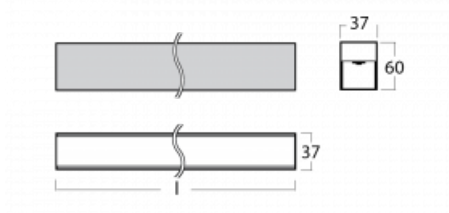

# Lina35-S

35S-200K-80GGD/830, S

Die linearen Systemleuchten der Familie Lina35-S haben eines der dünnsten Profile in unserem Sortiment. Die Leuchten mit direkter Ausstrahlung können aufgehängt, aufgebaut, in die Decke eingebaut oder an einer Wand befestigt werden. In jedem Fall können Sie die Leuchten in einer Reihe hintereinander schalten, um die ideale Länge für Ihre Bedürfnisse zu schaffen. Dank der Möglichkeit mit aus- und eingefahrenem Opaldiffusor können Sie die ideale Kombination verschiedener Leuchten-Varianten für einen konkreten Innenraum wählen. Lina35-S kann in praktisch jedem Raum eingesetzt werden, sie eignet sich jedoch insbesondere für gesellschaftliche, öffentliche und kommerzielle Räumlichkeiten. Die Leuchten mit ausgefahrenem Diffusor streuen ihr Licht deutlich im Raum und tragen so dazu bei, die gesamte visuelle Szene komplett zu mildern.

## Technische Zeichnung

Typ der Montage	Aufbauleuchten, Pendelleuchten
Typ der Ausstrahlung	Direkte
Form der Leuchte	Linear
Farbe der Leuchte	Silber
Material	Aluminium
Lebensdauer	L90/B50 50 000 Stunden
Garantie	5 years
Beschreibung der Leuchte	Aufbau-/Pendelleuchte
Abmessungen	4488 mm × 37 mm × 60 mm
Gewicht	6.3 kg
Lichtquelle	LED MODUL
Art der Optik	Opaler Diffusor
Lichtstrom*	7550 lm
Farbtemperatur	3000 K Warm weiss
Leuchtwirkungsgrad	86 lm/W
MacAdam Lichtquelle	2
Farbwiedergabeindex	80
UGR max. X=4H Y=8H, ρ=70,50,20	26.2