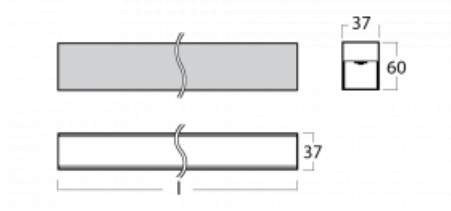

# Lina35-S

35S-200K-60GGE/840, B

Die linearen Systemleuchten der Familie Lina35-S haben eines der dünnsten Profile in unserem Sortiment. Die Leuchten mit direkter Ausstrahlung können aufgehängt, aufgebaut, in die Decke eingebaut oder an einer Wand befestigt werden. In jedem Fall können Sie die Leuchten in einer Reihe hintereinander schalten, um die ideale Länge für Ihre Bedürfnisse zu schaffen. Dank der Möglichkeit mit aus- und eingefahrenem Opaldiffusor können Sie die ideale Kombination verschiedener Leuchten-Varianten für einen konkreten Innenraum wählen. Lina35-S kann in praktisch jedem Raum eingesetzt werden, sie eignet sich jedoch insbesondere für gesellschaftliche, öffentliche und kommerzielle Räumlichkeiten. Die Leuchten mit ausgefahrenem Diffusor streuen ihr Licht deutlich im Raum und tragen so dazu bei, die gesamte visuelle Szene komplett zu mildern.

## Technische Zeichnung

Typ der Montage	Aufbauleuchten, Pendelleuchten
Typ der Ausstrahlung	Direkte
Form der Leuchte	Linear
Farbe der Leuchte	Schwarz
Material	Aluminium
Lebensdauer	L90/B50 50 000 Stunden
Garantie	5 years
Beschreibung der Leuchte	Aufbau-/Pendelleuchte
Abmessungen	3366 mm × 37 mm × 60 mm
Gewicht	4.8 kg
Lichtquelle	LED MODUL
Art der Optik	Opaler Diffusor
Lichtstrom*	5980 lm
Farbtemperatur	4000 K Kalt weiss
Leuchtwirkungsgrad	90 lm/W
MacAdam Lichtquelle	2
Farbwiedergabeindex	80
UGR max. X=4H Y=8H, ρ=70,50,20	26.4