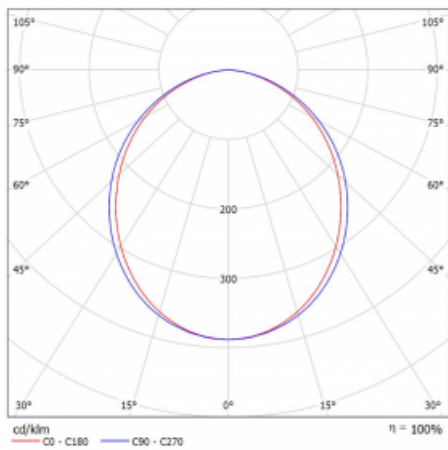

# Lina35-S

35S-200K-60GGE/840, B

Die linearen Systemleuchten der Familie Lina35-S haben eines der dünnsten Profile in unserem Sortiment. Die Leuchten mit direkter Ausstrahlung können aufgehängt, aufgebaut, in die Decke eingebaut oder an einer Wand befestigt werden. In jedem Fall können Sie die Leuchten in einer Reihe hintereinander schalten, um die ideale Länge für Ihre Bedürfnisse zu schaffen. Dank der Möglichkeit mit aus- und eingefahrenem Opaldiffusor können Sie die ideale Kombination verschiedener Leuchten-Varianten für einen konkreten Innenraum wählen. Lina35-S kann in praktisch jedem Raum eingesetzt werden, sie eignet sich jedoch insbesondere für gesellschaftliche, öffentliche und kommerzielle Räumlichkeiten. Die Leuchten mit ausgefahrenem Diffusor streuen ihr Licht deutlich im Raum und tragen so dazu bei, die gesamte visuelle Szene komplett zu mildern.

## Technische Zeichnung

Typ der Montage	Aufbauleuchten, Pendelleuchten
Typ der Ausstrahlung	Direkte
Form der Leuchte	Linear
Farbe der Leuchte	Schwarz
Material	Aluminium
Lebensdauer	L90/B50 50 000 Stunden
Garantie	5 years
Beschreibung der Leuchte	Aufbau-/Pendelleuchte
Abmessungen	3366 mm × 37 mm × 60 mm
Gewicht	4.8 kg
Lichtquelle	LED MODUL
Art der Optik	Opaler Diffusor
Lichtstrom*	5980 lm
Farbtemperatur	4000 K Kalt weiss
Leuchtwirkungsgrad	90 lm/W
MacAdam Lichtquelle	2
Farbwiedergabeindex	80
UGR max. X=4H Y=8H, ρ=70,50,20	26.4

## Kurve

Leistungsaufnahme\* 66.1 W

Anschluss der Leuchte ON/OFF

Elektrische Spannung 220-240V

Frequenz 50/60Hz

⊕ CE IP 20

\* $\pm 10\%$

**Zum Herunterladen**