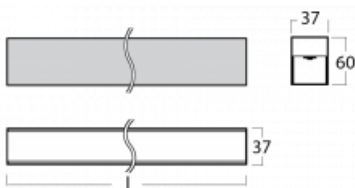

# Lina35-S

35S-200K-60GGE/830, S

Die linearen Systemleuchten der Familie Lina35-S haben eines der dünnsten Profile in unserem Sortiment. Die Leuchten mit direkter Ausstrahlung können aufgehängt, aufgebaut, in die Decke eingebaut oder an einer Wand befestigt werden. In jedem Fall können Sie die Leuchten in einer Reihe hintereinander schalten, um die ideale Länge für Ihre Bedürfnisse zu schaffen. Dank der Möglichkeit mit aus- und eingefahrenem Opaldiffusor können Sie die ideale Kombination verschiedener Leuchten-Varianten für einen konkreten Innenraum wählen. Lina35-S kann in praktisch jedem Raum eingesetzt werden, sie eignet sich jedoch insbesondere für gesellschaftliche, öffentliche und kommerzielle Räumlichkeiten. Die Leuchten mit ausgefahrenem Diffusor streuen ihr Licht deutlich im Raum und tragen so dazu bei, die gesamte visuelle Szene komplett zu mildern.

## Technische Zeichnung

Typ der Montage	Aufbauleuchten, Pendelleuchten
Typ der Ausstrahlung	Direkte
Form der Leuchte	Linear
Farbe der Leuchte	Silber
Material	Aluminium
Lebensdauer	L90/B50 50 000 Stunden
Garantie	5 years
Beschreibung der Leuchte	Aufbau-/Pendelleuchte
Abmessungen	3366 mm × 37 mm × 60 mm
Lichtquelle	LED MODUL
Art der Optik	Opaler Diffusor
Lichtstrom	5660 lm ± 10 %
Farbtemperatur	3000 K Warm weiss
Leuchtwirkungsgrad	86 lm/W
MacAdam Lichtquelle	2
Farbwiedergabeindex	80
UGR max. X=4H Y=8H, ρ=70,50,20	26.2
Leistungsaufnahme	66.1 W ± 10 %
Anschluss der Leuchte	EVG nicht dimmbar
Elektrische Spannung	220-240V
Frequenz	50/60Hz