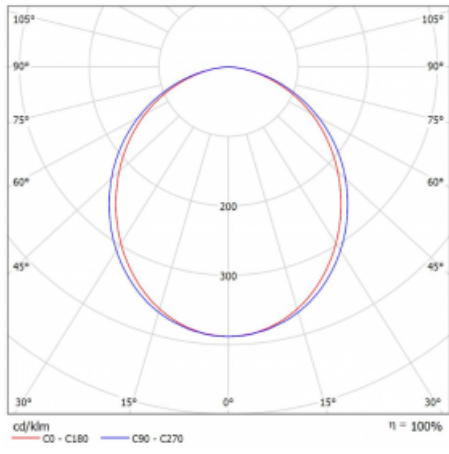

Leuchte

Lina35-S

35S-200K-60GGE/830, B

Die linearen Systemleuchten der Familie Lina35-S haben eines der dünnsten Profile in unserem Sortiment. Die Leuchten mit direkter Ausstrahlung können aufgehängt, aufgebaut, in die Decke eingebaut oder an einer Wand befestigt werden. In jedem Fall können Sie die Leuchten in einer Reihe hintereinander schalten, um die ideale Länge für Ihre Bedürfnisse zu schaffen. Dank der Möglichkeit mit aus- und eingefahrenem Opaldiffusor können Sie die ideale Kombination verschiedener Leuchten-Varianten für einen konkreten Innenraum wählen. Lina35-S kann in praktisch jedem Raum eingesetzt werden, sie eignet sich jedoch insbesondere für gesellschaftliche, öffentliche und kommerzielle Räumlichkeiten. Die Leuchten mit ausgefahrenem Diffusor streuen ihr Licht deutlich im Raum und tragen so dazu bei, die gesamte visuelle Szene komplett zu mildern.

Technische Zeichnung

Typ der Montage	Aufbauleuchten, Pendelleuchten
Typ der Ausstrahlung	Direkte
Form der Leuchte	Linear
Farbe der Leuchte	Schwarz
Material	Aluminium
Lebensdauer	L90/B50 50 000 Stunden
Garantie	60 Monate
Beschreibung der Leuchte	Aufbau-/Pendelleuchte
Abmessungen	3366 mm × 37 mm × 60 mm
Lichtquelle	LED MODUL
Art der Optik	Opaler Diffusor
Lichtstrom	5660 lm ± 10 %
Farbtemperatur	3000 K Warm weiss
Leuchtwirkungsgrad	86 lm/W
MacAdam Lichtquelle	2
Farbwiedergabeindex	80
UGR max. X=4H Y=8H, ρ=70,50,20	26.2
Leistungsaufnahme	66.1 W ± 10 %
Anschluss der Leuchte	EVG nicht dimmbar
Elektrische Spannung	220-240V
Frequenz	50/60Hz

⊕ CE IP 20

Kurve

Zum Herunterladen

Montageanleitung

Fotografie

Zubehör

00-00350, K
 Kabel 3x0,75 1000mm

00-00352, K
 Kabel 3x0,75 2000mm