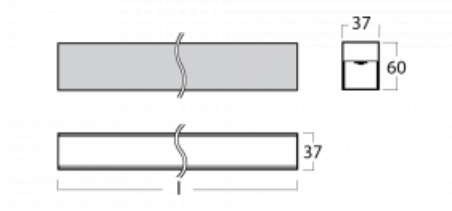

# Lina35-S

35S-200K-60GGD/840, W

Die linearen Systemleuchten der Familie Lina35-S haben eines der dünnsten Profile in unserem Sortiment. Die Leuchten mit direkter Ausstrahlung können aufgehängt, aufgebaut, in die Decke eingebaut oder an einer Wand befestigt werden. In jedem Fall können Sie die Leuchten in einer Reihe hintereinander schalten, um die ideale Länge für Ihre Bedürfnisse zu schaffen. Dank der Möglichkeit mit aus- und eingefahrenem Opaldiffusor können Sie die ideale Kombination verschiedener Leuchten-Varianten für einen konkreten Innenraum wählen. Lina35-S kann in praktisch jedem Raum eingesetzt werden, sie eignet sich jedoch insbesondere für gesellschaftliche, öffentliche und kommerzielle Räumlichkeiten. Die Leuchten mit ausgefahrenem Diffusor streuen ihr Licht deutlich im Raum und tragen so dazu bei, die gesamte visuelle Szene komplett zu mildern.

## Technische Zeichnung

Typ der Montage	Aufbauleuchten, Pendelleuchten
Typ der Ausstrahlung	Direkte
Form der Leuchte	Linear
Farbe der Leuchte	Weiss
Material	Aluminium
Lebensdauer	L90/B50 50 000 Stunden
Garantie	5 years
Beschreibung der Leuchte	Aufbau-/Pendelleuchte
Abmessungen	3366 mm × 37 mm × 60 mm
Lichtquelle	LED MODUL
Art der Optik	Opaler Diffusor
Lichtstrom*	5980 lm
Farbtemperatur	4000 K Kalt weiss
Leuchtwirkungsgrad	90 lm/W
MacAdam Lichtquelle	2
Farbwiedergabeindex	80
UGR max. X=4H Y=8H, ρ=70,50,20	26.4
Leistungsaufnahme*	66.1 W
Anschluss der Leuchte	DALI
Elektrische Spannung	220-240V
Frequenz	50/60Hz