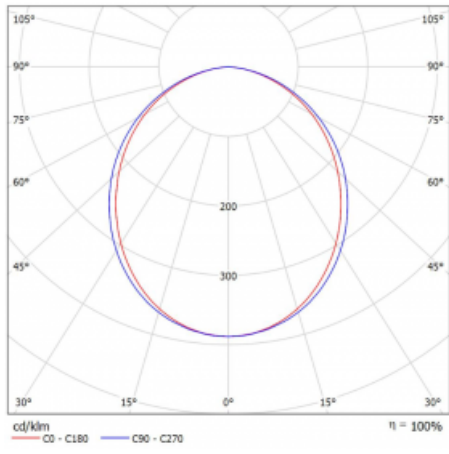

Leuchte

Lina35-S

35S-200K-60GGD/840, S

Die linearen Systemleuchten der Familie Lina35-S haben eines der dünnsten Profile in unserem Sortiment. Die Leuchten mit direkter Ausstrahlung können aufgehängt, aufgebaut, in die Decke eingebaut oder an einer Wand befestigt werden. In jedem Fall können Sie die Leuchten in einer Reihe hintereinander schalten, um die ideale Länge für Ihre Bedürfnisse zu schaffen. Dank der Möglichkeit mit aus- und eingefahrenem Opaldiffusor können Sie die ideale Kombination verschiedener Leuchten-Varianten für einen konkreten Innenraum wählen. Lina35-S kann in praktisch jedem Raum eingesetzt werden, sie eignet sich jedoch insbesondere für gesellschaftliche, öffentliche und kommerzielle Räumlichkeiten. Die Leuchten mit ausgefahrenem Diffusor streuen ihr Licht deutlich im Raum und tragen so dazu bei, die gesamte visuelle Szene komplett zu mildern.

Technische Zeichnung

Typ der Montage	Aufbauleuchten, Pendelleuchten
Typ der Ausstrahlung	Direkte
Form der Leuchte	Linear
Farbe der Leuchte	Silber
Material	Aluminium
Lebensdauer	L90/B50 50 000 Stunden
Garantie	60 Monate
Beschreibung der Leuchte	Aufbau-/Pendelleuchte
Abmessungen	3366 mm × 37 mm × 60 mm
Lichtquelle	LED MODUL
Art der Optik	Opaler Diffusor
Lichtstrom	5980 lm ± 10 %
Farbtemperatur	4000 K Kalt weiss
Leuchtwirkungsgrad	90 lm/W
MacAdam Lichtquelle	2
Farbwiedergabeindex	80
UGR max. X=4H Y=8H, ρ=70,50,20	26.4
Leistungsaufnahme	66.1 W ± 10 %
Anschluss der Leuchte	DALI dimmbar
Elektrische Spannung	220-240V
Frequenz	50/60Hz

⊕ CE IP 20

Kurve

Zum Herunterladen

Montageanleitung

Fotografie

Zubehör

00-00354, K
 Kabel 5x0,75 1000mm

00-00355, K
 Kabel 5x0,75 2000mm