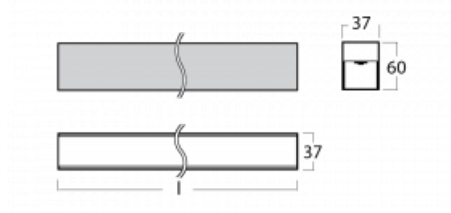

Leuchte

Lina35-S

35S-200K-60GGD/830, W

Die linearen Systemleuchten der Familie Lina35-S haben eines der dünnsten Profile in unserem Sortiment. Die Leuchten mit direkter Ausstrahlung können aufgehängt, aufgebaut, in die Decke eingebaut oder an einer Wand befestigt werden. In jedem Fall können Sie die Leuchten in einer Reihe hintereinander schalten, um die ideale Länge für Ihre Bedürfnisse zu schaffen. Dank der Möglichkeit mit aus- und eingefahrenem Opaldiffusor können Sie die ideale Kombination verschiedener Leuchten-Varianten für einen konkreten Innenraum wählen. Lina35-S kann in praktisch jedem Raum eingesetzt werden, sie eignet sich jedoch insbesondere für gesellschaftliche, öffentliche und kommerzielle Räumlichkeiten. Die Leuchten mit ausgefahrenem Diffusor streuen ihr Licht deutlich im Raum und tragen so dazu bei, die gesamte visuelle Szene komplett zu mildern.

Technische Zeichnung

Typ der Montage	Aufbauleuchten, Pendelleuchten
Typ der Ausstrahlung	Direkte
Form der Leuchte	Linear
Farbe der Leuchte	Weiss
Material	Aluminium
Lebensdauer	L90/B50 50 000 Stunden
Garantie	60 Monate
Beschreibung der Leuchte	Aufbau-/Pendelleuchte
Abmessungen	3366 mm × 37 mm × 60 mm
Gewicht	5 kg
Lichtquelle	LED MODUL
Art der Optik	Opaler Diffusor
Lichtstrom	5660 lm ± 10 %
Farbtemperatur	3000 K Warm weiss
Leuchtwirkungsgrad	86 lm/W
MacAdam Lichtquelle	2
Farbwiedergabeindex	80
UGR max. X=4H Y=8H, ρ=70,50,20	26.2

Kurve

Leistungsaufnahme 66.1 W ± 10 %

Anschluss der Leuchte DALI dimmbar

Elektrische Spannung 220-240V

Frequenz 50/60Hz

⊕ CE IP 20

Zum Herunterladen

Montageanleitung