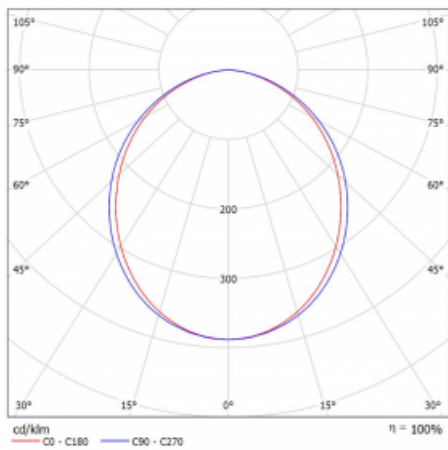

Leuchte

Lina35-S

35S-200K-60GGD/830, W

Die linearen Systemleuchten der Familie Lina35-S haben eines der dünnsten Profile in unserem Sortiment. Die Leuchten mit direkter Ausstrahlung können aufgehängt, aufgebaut, in die Decke eingebaut oder an einer Wand befestigt werden. In jedem Fall können Sie die Leuchten in einer Reihe hintereinander schalten, um die ideale Länge für Ihre Bedürfnisse zu schaffen. Dank der Möglichkeit mit aus- und eingefahrenem Opaldiffusor können Sie die ideale Kombination verschiedener Leuchten-Varianten für einen konkreten Innenraum wählen. Lina35-S kann in praktisch jedem Raum eingesetzt werden, sie eignet sich jedoch insbesondere für gesellschaftliche, öffentliche und kommerzielle Räumlichkeiten. Die Leuchten mit ausgefahrenem Diffusor streuen ihr Licht deutlich im Raum und tragen so dazu bei, die gesamte visuelle Szene komplett zu mildern.

Technische Zeichnung

Typ der Montage	Aufbauleuchten, Pendelleuchten
Typ der Ausstrahlung	Direkte
Form der Leuchte	Linear
Farbe der Leuchte	Weiss
Material	Aluminium
Lebensdauer	L90/B50 50 000 Stunden
Garantie	5 years
Beschreibung der Leuchte	Aufbau-/Pendelleuchte
Abmessungen	3366 mm × 37 mm × 60 mm
Gewicht	5 kg
Lichtquelle	LED MODUL
Art der Optik	Opaler Diffusor
Lichtstrom*	5660 lm
Farbtemperatur	3000 K Warm weiss
Leuchtwirkungsgrad	86 lm/W
MacAdam Lichtquelle	2
Farbwiedergabeindex	80
UGR max. X=4H Y=8H, ρ=70,50,20	26.2

Kurve

Leistungsaufnahme* 66.1 W

Anschluss der Leuchte DALI

Elektrische Spannung 220-240V

Frequenz 50/60Hz

⊕ CE IP 20

*±10 %

Zum Herunterladen