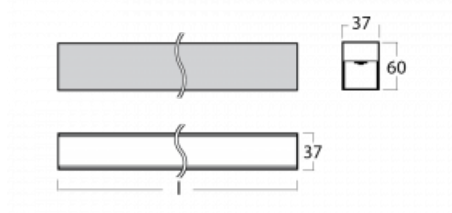

Leuchte

Lina35-S

35S-200K-60GGD/830, W

Die linearen Systemleuchten der Familie Lina35-S haben eines der dünnsten Profile in unserem Sortiment. Die Leuchten mit direkter Ausstrahlung können aufgehängt, aufgebaut, in die Decke eingebaut oder an einer Wand befestigt werden. In jedem Fall können Sie die Leuchten in einer Reihe hintereinander schalten, um die ideale Länge für Ihre Bedürfnisse zu schaffen. Dank der Möglichkeit mit aus- und eingefahrenem Opaldiffusor können Sie die ideale Kombination verschiedener Leuchten-Varianten für einen konkreten Innenraum wählen. Lina35-S kann in praktisch jedem Raum eingesetzt werden, sie eignet sich jedoch insbesondere für gesellschaftliche, öffentliche und kommerzielle Räumlichkeiten. Die Leuchten mit ausgefahrenem Diffusor streuen ihr Licht deutlich im Raum und tragen so dazu bei, die gesamte visuelle Szene komplett zu mildern.

Technische Zeichnung

Typ der Montage	Aufbauleuchten, Pendelleuchten
Typ der Ausstrahlung	Direkte
Form der Leuchte	Linear
Farbe der Leuchte	Weiss
Material	Aluminium
Lebensdauer	L90/B50 50 000 Stunden
Garantie	5 years
Beschreibung der Leuchte	Aufbau-/Pendelleuchte
Abmessungen	3366 mm × 37 mm × 60 mm
Gewicht	5 kg
Lichtquelle	LED MODUL
Art der Optik	Opaler Diffusor
Lichtstrom*	5660 lm
Farbtemperatur	3000 K Warm weiss
Leuchtwirkungsgrad	86 lm/W
MacAdam Lichtquelle	2
Farbwiedergabeindex	80
UGR max. X=4H Y=8H, ρ=70,50,20	26.2