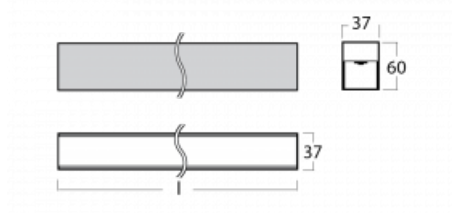

# Lina35-S

35S-200K-60GGD/830, B

Die linearen Systemleuchten der Familie Lina35-S haben eines der dünnsten Profile in unserem Sortiment. Die Leuchten mit direkter Ausstrahlung können aufgehängt, aufgebaut, in die Decke eingebaut oder an einer Wand befestigt werden. In jedem Fall können Sie die Leuchten in einer Reihe hintereinander schalten, um die ideale Länge für Ihre Bedürfnisse zu schaffen. Dank der Möglichkeit mit aus- und eingefahrenem Opaldiffusor können Sie die ideale Kombination verschiedener Leuchten-Varianten für einen konkreten Innenraum wählen. Lina35-S kann in praktisch jedem Raum eingesetzt werden, sie eignet sich jedoch insbesondere für gesellschaftliche, öffentliche und kommerzielle Räumlichkeiten. Die Leuchten mit ausgefahrenem Diffusor streuen ihr Licht deutlich im Raum und tragen so dazu bei, die gesamte visuelle Szene komplett zu mildern.

## Technische Zeichnung

Typ der Montage	Aufbauleuchten, Pendelleuchten
Typ der Ausstrahlung	Direkte
Form der Leuchte	Linear
Farbe der Leuchte	Schwarz
Material	Aluminium
Lebensdauer	L90/B50 50 000 Stunden
Garantie	60 Monate
Beschreibung der Leuchte	Aufbau-/Pendelleuchte
Abmessungen	3366 mm × 37 mm × 60 mm
Gewicht	5 kg
Lichtquelle	LED MODUL
Art der Optik	Opaler Diffusor
Lichtstrom	5660 lm ± 10 %
Farbtemperatur	3000 K Warm weiss
Leuchtwirkungsgrad	86 lm/W
MacAdam Lichtquelle	2
Farbwiedergabeindex	80
UGR max. X=4H Y=8H, ρ=70,50,20	26.2