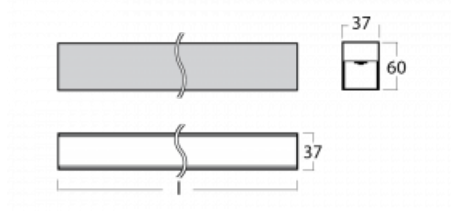

# Lina35-S

35S-200K-60GEE/840, S

Die linearen Systemleuchten der Familie Lina35-S haben eines der dünnsten Profile in unserem Sortiment. Die Leuchten mit direkter Ausstrahlung können aufgehängt, aufgebaut, in die Decke eingebaut oder an einer Wand befestigt werden. In jedem Fall können Sie die Leuchten in einer Reihe hintereinander schalten, um die ideale Länge für Ihre Bedürfnisse zu schaffen. Dank der Möglichkeit mit aus- und eingefahrenem Opaldiffusor können Sie die ideale Kombination verschiedener Leuchten-Varianten für einen konkreten Innenraum wählen. Lina35-S kann in praktisch jedem Raum eingesetzt werden, sie eignet sich jedoch insbesondere für gesellschaftliche, öffentliche und kommerzielle Räumlichkeiten. Die Leuchten mit ausgefahrenem Diffusor streuen ihr Licht deutlich im Raum und tragen so dazu bei, die gesamte visuelle Szene komplett zu mildern.

## Technische Zeichnung

Typ der Montage	Aufbauleuchten, Pendelleuchten
Typ der Ausstrahlung	Direkte
Form der Leuchte	Linear
Farbe der Leuchte	Silber
Material	Aluminium
Lebensdauer	L90/B50 50 000 Stunden
Garantie	5 years
Beschreibung der Leuchte	Aufbau-/Pendelleuchte
Abmessungen	3366 mm × 37 mm × 60 mm
Gewicht	5.1 kg
Lichtquelle	LED MODUL
Art der Optik	Opaler Diffusor
Lichtstrom*	4370 lm
Farbtemperatur	4000 K Kalt weiss
Leuchtwirkungsgrad	94 lm/W
MacAdam Lichtquelle	2
Farbwiedergabeindex	80
UGR max. X=4H Y=8H, ρ=70,50,20	25.3