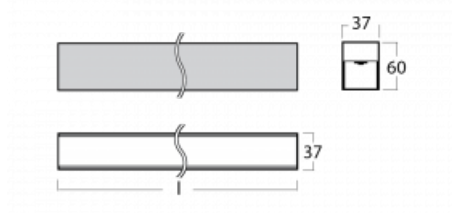

Leuchte

Lina35-S

35S-200K-60GEE/830, W

Die linearen Systemleuchten der Familie Lina35-S haben eines der dünnsten Profile in unserem Sortiment. Die Leuchten mit direkter Ausstrahlung können aufgehängt, aufgebaut, in die Decke eingebaut oder an einer Wand befestigt werden. In jedem Fall können Sie die Leuchten in einer Reihe hintereinander schalten, um die ideale Länge für Ihre Bedürfnisse zu schaffen. Dank der Möglichkeit mit aus- und eingefahrenem Opaldiffusor können Sie die ideale Kombination verschiedener Leuchten-Varianten für einen konkreten Innenraum wählen. Lina35-S kann in praktisch jedem Raum eingesetzt werden, sie eignet sich jedoch insbesondere für gesellschaftliche, öffentliche und kommerzielle Räumlichkeiten. Die Leuchten mit ausgefahrenem Diffusor streuen ihr Licht deutlich im Raum und tragen so dazu bei, die gesamte visuelle Szene komplett zu mildern.

Technische Zeichnung

Typ der Montage	Aufbauleuchten, Pendelleuchten
Typ der Ausstrahlung	Direkte
Form der Leuchte	Linear
Farbe der Leuchte	Weiss
Material	Aluminium
Lebensdauer	L90/B50 50 000 Stunden
Garantie	5 years
Beschreibung der Leuchte	Aufbau-/Pendelleuchte
Abmessungen	3366 mm × 37 mm × 60 mm
Gewicht	5.1 kg
Lichtquelle	LED MODUL
Art der Optik	Opaler Diffusor
Lichtstrom*	4140 lm
Farbtemperatur	3000 K Warm weiss
Leuchtwirkungsgrad	89 lm/W
MacAdam Lichtquelle	2
Farbwiedergabeindex	80
UGR max. X=4H Y=8H, ρ=70,50,20	25.1