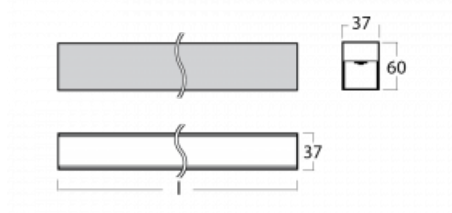

# Lina35-S

35S-200K-60GEE/830, B

Die linearen Systemleuchten der Familie Lina35-S haben eines der dünnsten Profile in unserem Sortiment. Die Leuchten mit direkter Ausstrahlung können aufgehängt, aufgebaut, in die Decke eingebaut oder an einer Wand befestigt werden. In jedem Fall können Sie die Leuchten in einer Reihe hintereinander schalten, um die ideale Länge für Ihre Bedürfnisse zu schaffen. Dank der Möglichkeit mit aus- und eingefahrenem Opaldiffusor können Sie die ideale Kombination verschiedener Leuchten-Varianten für einen konkreten Innenraum wählen. Lina35-S kann in praktisch jedem Raum eingesetzt werden, sie eignet sich jedoch insbesondere für gesellschaftliche, öffentliche und kommerzielle Räumlichkeiten. Die Leuchten mit ausgefahrenem Diffusor streuen ihr Licht deutlich im Raum und tragen so dazu bei, die gesamte visuelle Szene komplett zu mildern.

## Technische Zeichnung

Typ der Montage	Aufbauleuchten, Pendelleuchten
Typ der Ausstrahlung	Direkte
Form der Leuchte	Linear
Farbe der Leuchte	Schwarz
Material	Aluminium
Lebensdauer	L90/B50 50 000 Stunden
Garantie	5 years
Beschreibung der Leuchte	Aufbau-/Pendelleuchte
Abmessungen	3366 mm × 37 mm × 60 mm
Gewicht	5.1 kg
Lichtquelle	LED MODUL
Art der Optik	Opaler Diffusor
Lichtstrom*	4140 lm
Farbtemperatur	3000 K Warm weiss
Leuchtwirkungsgrad	89 lm/W
MacAdam Lichtquelle	2
Farbwiedergabeindex	80
UGR max. X=4H Y=8H, ρ=70,50,20	25.1