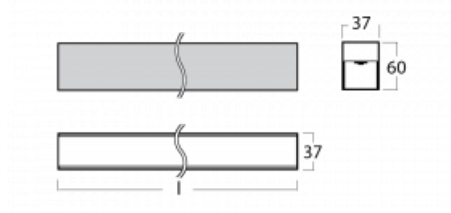

# Lina35-S

35S-200K-50GGE/840, W

Die linearen Systemleuchten der Familie Lina35-S haben eines der dünnsten Profile in unserem Sortiment. Die Leuchten mit direkter Ausstrahlung können aufgehängt, aufgebaut, in die Decke eingebaut oder an einer Wand befestigt werden. In jedem Fall können Sie die Leuchten in einer Reihe hintereinander schalten, um die ideale Länge für Ihre Bedürfnisse zu schaffen. Dank der Möglichkeit mit aus- und eingefahrenem Opaldiffusor können Sie die ideale Kombination verschiedener Leuchten-Varianten für einen konkreten Innenraum wählen. Lina35-S kann in praktisch jedem Raum eingesetzt werden, sie eignet sich jedoch insbesondere für gesellschaftliche, öffentliche und kommerzielle Räumlichkeiten. Die Leuchten mit ausgefahrenem Diffusor streuen ihr Licht deutlich im Raum und tragen so dazu bei, die gesamte visuelle Szene komplett zu mildern.

## Technische Zeichnung

Typ der Montage	Aufbauleuchten, Pendelleuchten
Typ der Ausstrahlung	Direkte
Form der Leuchte	Linear
Farbe der Leuchte	Weiss
Material	Aluminium
Lebensdauer	L90/B50 50 000 Stunden
Garantie	5 years
Beschreibung der Leuchte	Aufbau-/Pendelleuchte
Abmessungen	2805 mm × 37 mm × 60 mm
Gewicht	4.4 kg
Lichtquelle	LED MODUL
Art der Optik	Opaler Diffusor
Lichtstrom*	4980 lm
Farbtemperatur	4000 K Kalt weiss
Leuchtwirkungsgrad	90 lm/W
MacAdam Lichtquelle	2
Farbwiedergabeindex	80
UGR max. X=4H Y=8H, ρ=70,50,20	26.4