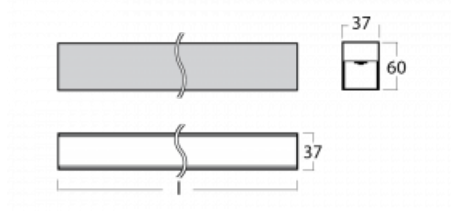

Leuchte

Lina35-S

35S-200K-50GGE/840, B

Die linearen Systemleuchten der Familie Lina35-S haben eines der dünnsten Profile in unserem Sortiment. Die Leuchten mit direkter Ausstrahlung können aufgehängt, aufgebaut, in die Decke eingebaut oder an einer Wand befestigt werden. In jedem Fall können Sie die Leuchten in einer Reihe hintereinander schalten, um die ideale Länge für Ihre Bedürfnisse zu schaffen. Dank der Möglichkeit mit aus- und eingefahrenem Opaldiffusor können Sie die ideale Kombination verschiedener Leuchten-Varianten für einen konkreten Innenraum wählen. Lina35-S kann in praktisch jedem Raum eingesetzt werden, sie eignet sich jedoch insbesondere für gesellschaftliche, öffentliche und kommerzielle Räumlichkeiten. Die Leuchten mit ausgefahrenem Diffusor streuen ihr Licht deutlich im Raum und tragen so dazu bei, die gesamte visuelle Szene komplett zu mildern.

Technische Zeichnung

Typ der Montage	Aufbauleuchten, Pendelleuchten
Typ der Ausstrahlung	Direkte
Form der Leuchte	Linear
Farbe der Leuchte	Schwarz
Material	Aluminium
Lebensdauer	L90/B50 50 000 Stunden
Garantie	5 years
Beschreibung der Leuchte	Aufbau-/Pendelleuchte
Abmessungen	2805 mm × 37 mm × 60 mm
Gewicht	4.4 kg
Lichtquelle	LED MODUL
Art der Optik	Opaler Diffusor
Lichtstrom*	4980 lm
Farbtemperatur	4000 K Kalt weiss
Leuchtwirkungsgrad	90 lm/W
MacAdam Lichtquelle	2
Farbwiedergabeindex	80
UGR max. X=4H Y=8H, ρ=70,50,20	26.4